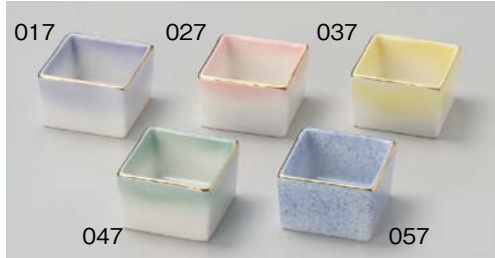

86 珍味(セット) Mini Dish for Appetizer

割烹のうつわ

刺身鉢・干代口
向付
中鉢
小鉢
小付

珍味

松花堂
蓋向
円菓子碗
むし碗
天皿・とんすい

017 027 037
047 057
タ086-017 コバルト角珍味 5.7×5.7×3.7cm(150入・磁) (中国) 340円
タ086-027 ピンク角珍味 5.7×5.7×3.7cm(150入・磁) (中国) 340円
タ086-037 黄角珍味 5.7×5.7×3.7cm(150入・磁) (中国) 340円
タ086-047 ヒワ角珍味 5.7×5.7×3.7cm(150入・磁) (中国) 340円
タ086-057 吹墨角珍味 5.7×5.7×3.7cm(150入・磁) (中国) 340円

067 077
087 097
ア086-067 ブルー珍味 φ8.2×4.5cm(120入・磁) 400円
ア086-077 茶珍味 φ8.2×4.5cm(120入・磁) 400円
ア086-087 ピンク珍味 φ8.2×4.5cm(120入・磁) 400円
ア086-097 イエロー珍味 φ8.2×4.5cm(160入・磁) 400円

107 117 127 137
147 157
チ086-107 志野塗分三ツ足珍味(大) 6.2×3.8cm(100入・磁) 480円
チ086-117 志野塗分三ツ足珍味(小) 4.8×3.8cm(120入・磁) 430円
チ086-127 黒伊賀三ツ足珍味(大) 6.2×3.8cm(160入・磁) 480円
チ086-137 黒伊賀三ツ足珍味(小) 4.8×3cm(200入・磁) 430円
チ086-147 信楽三ツ足珍味(大) φ6.2×3.8cm(200入・磁) 480円
チ086-157 信楽三ツ足珍味(小) φ4.8×3cm(200入・磁) 430円