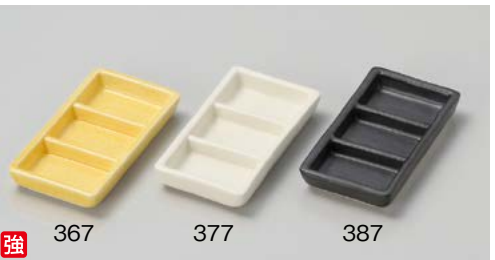

367 377 387
ア086-367 黄釉三品ミニ 10.7×5.8×1.5cm(140入・油) 840円
ア086-377 白マット三品ミニ 10.7×5.8×1.5cm(140入・油) 840円
ア086-387 黒マット三品ミニ 10.7×5.8×1.5cm(140入・油) 840円