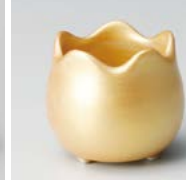

キ079-017
ヒワ吹スターミニミニかまぐら型珍味
7.2×7×4.5cm (150入・磁)
1,480円

キ079-027
紫吹スターミニミニかまぐら型珍味
7.2×7×4.5cm (150入・磁)
1,480円

キ079-037
ピンク吹スターミニミニかまぐら型珍味
7.2×7×4.5cm (150入・磁)
1,480円

ウ079-047 内外金彩つぼ小付(大)
φ5.4×4.4cm (300入・磁) 1,750円
ウ079-057 内外金彩つぼ小付(小)
φ4.3×3.7cm (300入・磁) 1,700円

ミ079-067
うのふ潤茶耳付珍味
φ6.8×5.3cm (200入・陶)
1,280円

ミ079-077
赤筋帆かけ舟珍味
11×5.2×6cm (150入・磁)
1,250円

ミ079-087
プラチナ舟形珍味
10.3×5×4.3cm (150入・磁)
1,450円

ウ079-097 青交趾つぼ小付(大)
φ5.4×4.4cm (300入・磁) 1,900円
ウ079-107 青交趾つぼ小付(小)
φ4.3×3.7cm (300入・磁) 1,750円

ウ079-117 南天つぼ小付(大)
φ5.4×4.4cm (300入・磁) 980円
ウ079-127 南天つぼ小付(小)
φ4.3×3.7cm (300入・磁) 970円

ウ079-137
丸紋 つぼ小付(大)
φ5.4×4.4cm (300入・磁) 1,500円

テ079-147
さくら小鉢(小)
φ7×2.8cm (100入・磁) 700円

ミ079-157
ヒワ吹片切珍味
6.2×4.4cm (200入・磁) 950円

ミ079-167
桜形呉須珍味
φ8.6×3cm (150入・磁) 1,150円

ウ079-177
内外パールつぼ小付(大)
φ5.6×3.6cm (200入) 1,040円
ウ079-267 内外パールつぼ小付(小)
φ4.3×3.7cm (300入) 970円

イ079-187
黄瀬戸紅葉小付
9.2×8×3cm (200入・陶) 950円

イ079-197
織部大葉小付
8.2×7.5×2.3cm (200入・陶) 950円