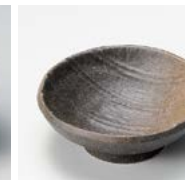

ホ079-407
ビード口珍味
φ7.3×3.5cm (120入・陶) 840円

チ079-417
ピンク梅型珍味
7.2×3.2cm (120入・磁) 900円

チ079-427
ウノフミッ足珍味(大)
φ6.1×3.8cm (100入・磁) 460円

ア079-437
二色吹き梅型珍味
φ5.9×3.4cm (140入・磁) 780円

ネ079-447
備前なごみ珍味
φ7.2×5cm (120入・磁) 750円

ウ079-457
緑釉桔梗型小付
φ8×3.3cm (200入) 800円

チ079-467
備前風ライン千代久
φ8.4×3cm 530円

ウ079-477
内金平珍味
φ8×1.7cm (120入) (美濃焼) 750円

オ079-487
織部格子十草小鉢
8×8×4.5cm (150入・磁) 560円

ロ079-497
白油滴半掛変型丸珍味
φ8.3×5.5cm (100入・磁) 930円

ロ079-507
織部四角珍味
8.6×8.6×3.8cm (100入・磁) 960円