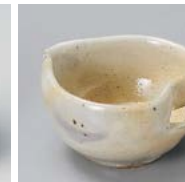

ミ079-167
桜形呉須珍味
φ8.6×3cm (150入・磁) 1,150円

ウ079-177
内外パールつぼ小付(大)
φ5.6×3.6cm (200入) 1,040円
ウ079-267 内外パールつぼ小付(小)
φ4.3×3.7cm (300入) 970円

イ079-187
黄瀬戸紅葉小付
9.2×8×3cm (200入・陶) 950円

イ079-197
織部大葉小付
8.2×7.5×2.3cm (200入・陶) 950円

ミ079-207
ヒワ吹白ドット手付丸珍味
7.8×5×2.6cm (180入・磁) 960円

ミ079-217
ピンク吹白ドット手付丸珍味
7.8×5×2.6cm (180入・磁) 960円

ウ079-227 風船小付(大)
φ5.6×3.6cm (200入) (イングリ) 1,020円
ウ079-237 風船小付(小)
φ4.3×3cm (200入) (イングリ) 880円

ミ079-247
粉引刷毛目多用途珍味
7.6×7.3×4cm (150入・陶) 820円