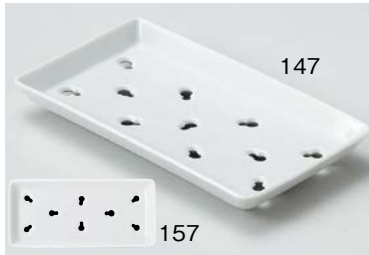

ユ037-017 二彩吹 なす型鉢
17.5×12×5.5cm (50入・磁) 1,050円

ユ037-027 藍虹味 なす型鉢
17.5×12×5.5cm (50入・磁) 1,050円

ヨ037-037 穂波煮物鉢
15.5×15.5×5.5cm (60入・陶) 1,000円

ユ037-047 黄瀬戸織部吹梅型5.0鉢
φ15.5×5.5cm (40入・陶) 1,050円

ツ037-057 黒志野四つ足楕円皿
23.5×14×4cm (40入・磁) 970円

ホ037-067 グリーン吹四角中鉢
15.5×15.5×4cm (40入・磁) 980円

ア037-077 乳白4.0切立鉢
φ12.5×5cm (40入・磁) 1,350円

ハ037-087 朱音5.0鉢
φ16.7×4.5cm (90入・磁) 980円

ユ037-097 黄瀬戸織部吹5.5浅鉢
φ17×4cm (60入・陶) 950円

ユ037-107 織部5.5浅鉢
φ17×4cm (60入・陶) 950円

ツ037-117 四方均窯5.0鉢
φ15.8×4.5cm (60入・磁) 880円

ア037-127 すばらしゆ和み楕円18cm鉢
18×17×5.7cm (40入・磁) 1,000円

ト037-137 織部片口煮物鉢
17×16×5.2cm (50入・磁) 1,120円

ツ037-147 白筋なしネタ皿(大)
22.7×12.5×2.7cm (50入・磁) 1,150円
ツ037-157 白筋入りネタ皿(小)
20.6×9.5×2.3cm (60入・磁) 1,050円