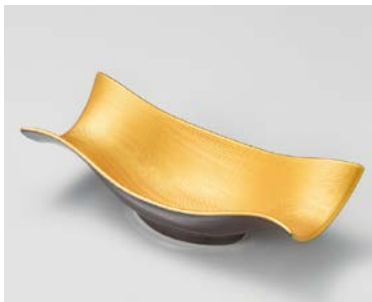

キ027-017 淵錆マリンブルー両上り向付
24.7×10.6×8.5cm (40入・磁) **2,880円**オ027-027 タコ唐草六角変型向付
20.5×17.5×4.8cm (40入・陶) **3,100円**ト027-037 炭化黒切立鉢
φ16.8×4cm (40入・陶) **2,900円**オ027-047 九谷風四つ切皿
18.1×18.1×3.2cm (40入・磁) (美濃焼) **3,000円**カ027-057 金結晶反型7寸向付
21×20×6.7cm (30入・磁) **3,500円**ミ027-067 青白一珍プラチナ正角向付
18.5×18.5×3.2cm (50入・磁) **2,950円**ツ027-077 織部玉漉7.0鉢
21.5×19.5×6cm (30入・陶) **2,800円**ネ027-087 織部手描き向付
17.5×4.1cm (40入・陶) **2,650円**ト027-097 青磁竹割前菜皿
30.8×13×8cm (20入・磁) **2,850円**ミ027-107 呉須刷毛格子片口6.5鉢
19.8×19×5.1cm (40入・磁) **2,850円**ツ027-117 ラスター一珍 カップ置長角皿
26.5×12.3×1.7cm (40入・磁) **3,200円**ツ027-127 格子花楕円鉢
21.3×15.3×5.5cm (40入・陶) **2,600円**ツ027-137 織部細十草長角60向付
17.2×14.4×6cm (30入・陶) **2,600円**ア027-147 グレース高台向付
φ16.3×9cm (30入・磁) **2,650円**ツ027-157 粉引拭取り変形6.5皿
19.5×19.5×4.7cm (40入・陶) **2,650円**ミ027-167 ピンクボカシラスタースライド皿
φ18.5×2cm (40入・磁) **2,700円**ト027-177 アメ釉くびれ 7寸向付
21.7×9.5×6cm (60入・磁) **2,600円**ト027-187 赤一珍菱透し 8寸長皿
24.8×9×5.4cm (60入・磁) **2,600円**タ027-197 インディゴブルーしのご彫6.3向付
φ18.6×5.4cm (40入・磁) **2,500円**ト027-207 織部筋彫6寸向付
19×16.5×5.2cm (30入・陶) **2,600円**