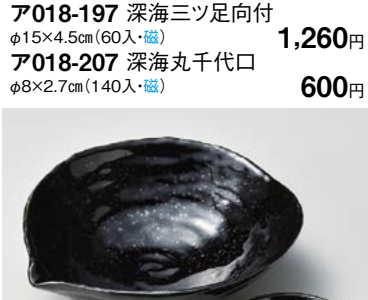

コ018-277 黒銀点紋片口鉢
17×16×5.2cm (60入・磁) **980円**
コ018-287 黒銀点紋3.0小皿
φ7.8×2.3cm (100入・磁) **390円**