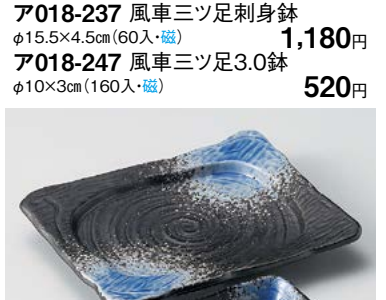

A018-317 渦潮刺身皿
18.2×14.7×2.7cm (60入・磁) **960円**
A018-327 渦潮角千代口
8×3.3cm (40入・磁) **430円**