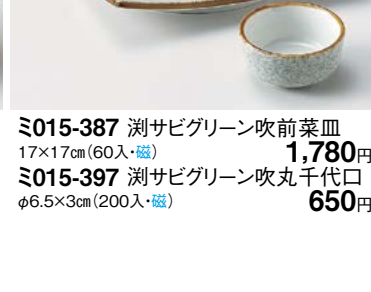

ミ015-387 瀬サビグリーン吹前菜皿
17×17cm (60入・磁) **1,780円**
ミ015-397 瀬サビグリーン吹丸千代口
φ6.5×3cm (200入・磁) **650円**