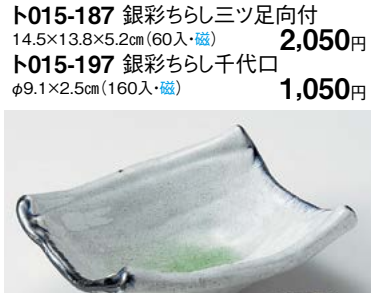

ト015-187 銀彩ちらし三ツ足向付
14.5×13.8×5.2cm (60入・磁) **2,050円**
ト015-197 銀彩ちらし千代口
φ9.1×2.5cm (160入・磁) **1,050円**

ソ015-267 かいらぎ両切刺身鉢
15.2×17×6.6cm (50入・陶) **1,950円**
ソ015-277 かいらぎ丸千代口
φ7×3.2cm (200入・陶) **650円**