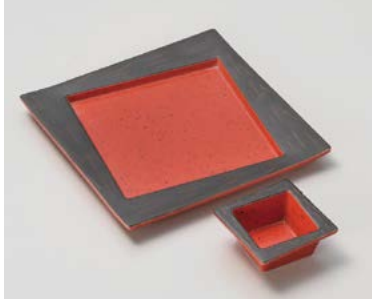

テ013-077 金彩深緑向付
15×4cm (60入・磁) **2,800円**
テ013-087 深緑丸千代口
φ6.2×3cm (120入・磁) **850円**

ト013-097 角淵サビ刺身鉢
16.7×16.7×4.6cm (40入・磁) **2,150円**
ト013-107 角淵サビ長角千代口
8.8×6.5×2.5cm (200入・磁) **830円**

ロ013-117 窯変マットブルー 反り楕円ボール 大
19.6×14.8×4.5cm (40入・陶) **1,700円**
ロ013-127 窯変マットブルー 反り楕円ボール 小
10.2×7.8×2.5cm (120入・陶) **680円**

ミ013-137 呉須吹透し高台皿
φ18.5×3cm (30入・磁) **2,550円**
ミ013-147 呉須吹透し丸千代口
φ6.5×3cm (200入・磁) **650円**

ミ013-157 紫白吹 四ツ重ね 前菜皿
20.5×20.5×2.5cm (40入・磁) **2,450円**
ミ013-167 紫白吹 丸千代口
φ6.5×3cm (200入・磁) **700円**

ト013-177 赤 黒巻彫角大皿
18×18×1.4cm (30入・磁) **2,450円**
ト013-187 赤 黒巻彫角チョコ
6.7×6.7×2.8cm (150入・磁) **920円**