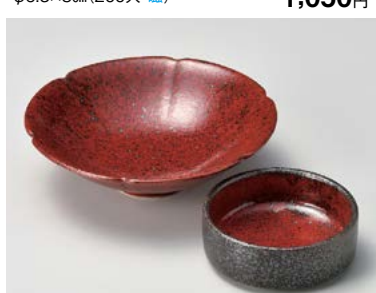

コ010-347 赤柚子天目 向付
φ15.3×4.5cm (60入・磁) **1,800円**
コ010-357 赤柚子天目 千代口
φ9×3cm (80入・磁) **1,000円**