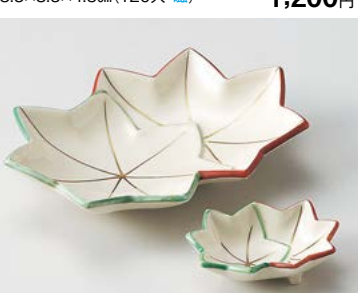

チ010-367 錦紅葉刺身鉢
18.4×14.2×3.6cm (60入・磁) **3,000円**
チ010-377 錦紅葉千代口
9×6.6×2.8cm (120入・磁) **1,500円**