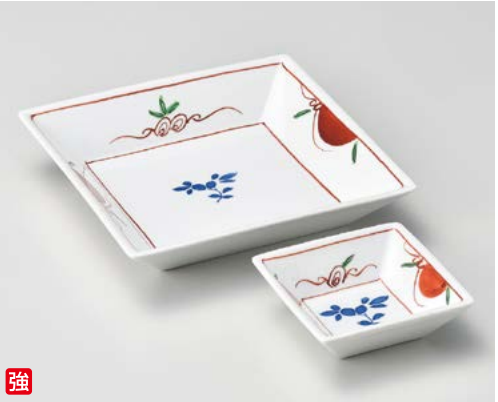

ソ009-017 白釉 ロックプレート(中) 21.5×19×4.2cm(30入・磁) **3,400円**
ソ009-027 白釉 丸とんすい φ10.3×4.2cm(100入・磁) **780円**
ソ009-037 白釉 丸千代口 φ6.2×3.3cm(150入・磁) **470円**

ト009-047 織部流し向付 φ13.5×5.8cm(60入・陶) **3,400円**
ト009-057 織部流し千代口 φ7.8×4cm(160入・陶) **1,250円**

強

ミ009-067 染錦春日(強化) 正角向付 φ14.5×14.5×3cm(40入・磁) **2,750円**
ミ009-077 染錦春日(強化) 正角千代口 φ7.5×7.5×2.5cm(120入・磁) **1,620円**

タ009-087 もえぎ手造り刺身鉢 φ14.3×5.5cm(40入・磁) **2,150円**
タ009-097 もえぎ手造り千代口 φ8.1×4cm(100入・磁) **730円**

ミ009-107 コバルトスカシ高台向付 φ16.7×6.8cm(30入・磁) **3,700円**
ミ009-117 コバルトスカシ丸千代口 φ6.3×3cm(150入・磁) **780円**

キ009-127 紫吹一珍ラスターかまくら型刺身鉢 15.5×15.2×9.9cm(40入・磁) **3,450円**
キ009-137 ラスター丸千代口 φ6.3×3.3cm(150入・磁) **1,050円**