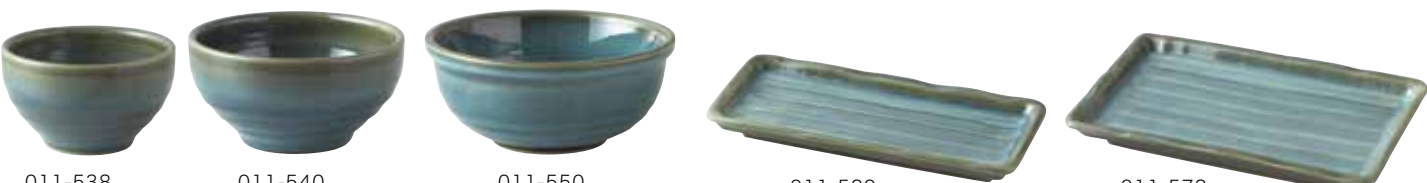

011-505 5.0皿
φ15.2×2cm 820円

011-506 6.0皿
φ17.5×2.2cm 930円

011-507 7.0皿
φ22.8×2.6cm 1,430円

011-509 9.0皿
φ27×3.3cm 2,030円

011-510 尺皿
φ31×3.8cm 4,600円

011-503 3.0皿
φ9.5×2.2cm 420円

011-513 3.8深皿
φ11.9×3.1cm 480円

011-517 5.0深皿
φ16×4.2cm 880円

011-518 6.5深皿
φ19.8×5cm 1,100円

011-522 パスタめん皿
φ22×4.5cm 1,580円

011-555 玉淵5.5浅井
φ17×6cm 1,100円

011-561 玉淵6.0浅井
φ19×6.7cm 1,700円

011-575 玉淵7.5浅井
φ23×9cm 2,530円

011-554 5.0多用井
φ16×10.5cm 1,600円

011-560 6.0高台井
φ18×11.5cm 1,900円

011-538 3.8なつめ小鉢
φ11×6.7cm 900円

011-540 4.0なつめ小鉢
φ13.2×7cm 1,030円

011-550 玉淵5.0ボール
φ16×7.5cm 1,360円

011-529 突出し皿
21.8×9.5×2.6cm 1,580円

011-578 長角焼物皿
23.8×15×3cm 2,060円

011-534 角ちよく
12.8×6.2×3.4cm 480円

008-506 6.0皿
φ17.5×2.2cm 930円

008-507 7.0皿
φ22.8×2.6cm 1,430円

008-509 9.0皿
φ27×3.3cm 2,030円

008-510 尺皿
φ31×3.8cm 4,600円

008-503 3.0皿
φ9.5×2.2cm 420円

008-513 3.8深皿
φ11.9×3.1cm 480円

008-517 5.0深皿
φ16×4.2cm 880円