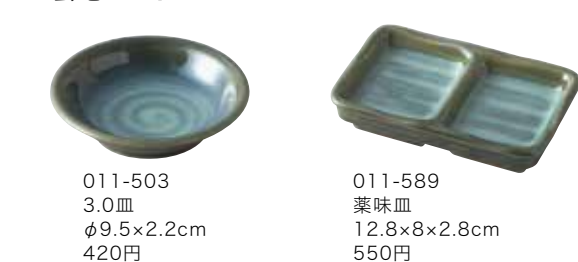

✂ 白玉粉引

432-E046 白玉粉引 葉味皿
φ8.5×1.5cm 350円

432-E045 白玉粉引 そば千代口
φ8×6cm 180cc 400円

✂ 黒織部

004-E046 黒織部 葉味皿
φ8.5×1.5cm 350円

004-E045 黒織部 そば千代口
φ8×6cm 180cc 400円

✂ 古備前

007-E046 古備前 葉味皿
φ8.5×1.5cm 380円

007-E045 古備前 そば千代口
φ8×6cm 180cc 450円

✂ 雲竜ヒスイ

011-503 3.0皿
φ9.5×2.2cm 420円

011-589 葉味皿
12.8×8×2.8cm 550円

011-524 そばちょく
φ9.2×7.3cm 250cc 700円

011-520 つゆ入れ(小)
H8cm 220cc 770円

011-521 つゆ入れ(大)
H11.5cm 490cc 1,320円