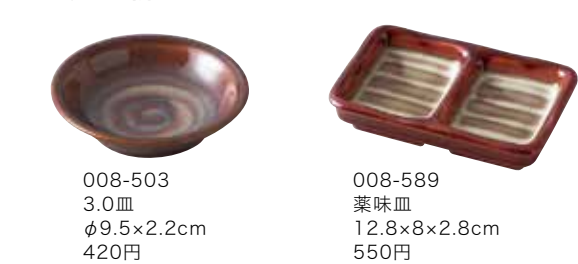

008-520 つゆ入れ(小)
H8cm 220cc 770円

008-521 つゆ入れ(大)
H11.5cm 490cc 1,320円

✂ 雲竜飴釉

008-503 3.0皿
φ9.5×2.2cm 420円

008-589 葉味皿
12.8×8×2.8cm 550円

008-524 そばちょく
φ9.2×7.3cm 250cc 700円