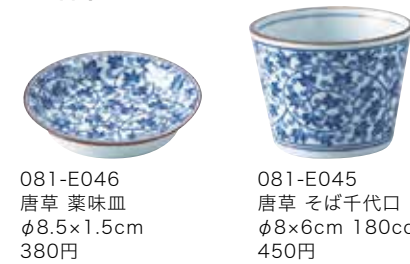

✂ 雪一蹟

044-E046 雪一蹟 葉味皿
φ8.5×1.5cm 380円

044-E045 雪一蹟 そば千代口
φ8×6cm 180cc 480円

✂ みじんタコ唐草

080-E046 みじんタコ唐草 葉味皿
φ8.5×1.5cm 380円

080-E045 みじんタコ唐草 そば千代口
φ8×6cm 180cc 450円

✂ 唐草

081-E046 唐草 葉味皿
φ8.5×1.5cm 380円

081-E045 唐草 そば千代口
φ8×6cm 180cc 450円

✂ 雲竜飴釉

008-503 3.0皿
φ9.5×2.2cm 420円

008-589 葉味皿
12.8×8×2.8cm 550円

008-524 そばちょく
φ9.2×7.3cm 250cc 700円

008-520 つゆ入れ(小)
H8cm 220cc 770円

008-521 つゆ入れ(大)
H11.5cm 490cc 1,320円