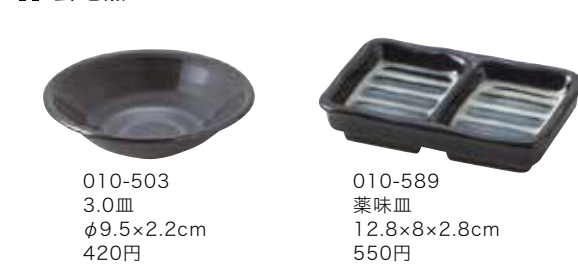

そばちょこ 磁器

✂ 窯変志野

003-E046 窯変志野 葉味皿
φ8.5×1.5cm 350円

003-E045 窯変志野 そば千代口
φ8×6cm 180cc 400円

✂ 黒御影

183-E046 黒御影 葉味皿
φ8.5×1.5cm 350円

183-E045 黒御影 そば千代口
φ8×6cm 180cc 400円

✂ 蒼月

447-E046 蒼月 葉味皿
φ8.5×1.5cm 380円

447-E045 蒼月 そば千代口
φ8×6cm 180cc 450円

✂ 雲竜黒

010-503 3.0皿
φ9.5×2.2cm 420円

010-589 葉味皿
12.8×8×2.8cm 550円

010-524 そばちょく
φ9.2×7.3cm 250cc 700円

010-520 つゆ入れ(小)
H8cm 220cc 770円

010-521 つゆ入れ(大)
H11.5cm 490cc 1,320円