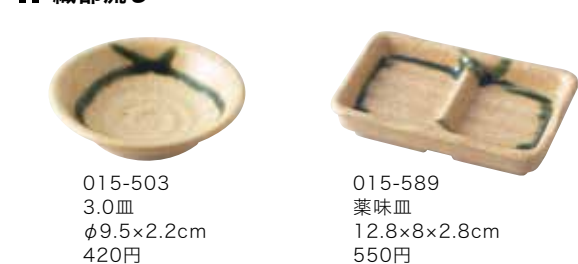

✂ 青花唐草

082-E046 青花唐草 葉味皿
φ8.5×1.5cm 380円

082-E045 青花唐草 そば千代口
φ8×6cm 180cc 450円

✂ 唐草みじん

083-E046 唐草みじん 葉味皿
φ8.5×1.5cm 380円

083-E045 唐草みじん そば千代口
φ8×6cm 180cc 450円

✂ アヤメ

084-E046 アヤメ 葉味皿
φ8.5×1.5cm 380円

084-E045 アヤメ そば千代口
φ8×6cm 180cc 450円

✂ 織部流し

015-503 3.0皿
φ9.5×2.2cm 420円

015-589 葉味皿
12.8×8×2.8cm 550円

015-524 そばちょく
φ9.2×7.3cm 250cc 700円

015-520 つゆ入れ(小)
H8cm 220cc 770円

015-521 つゆ入れ(大)
H11.5cm 490cc 1,320円