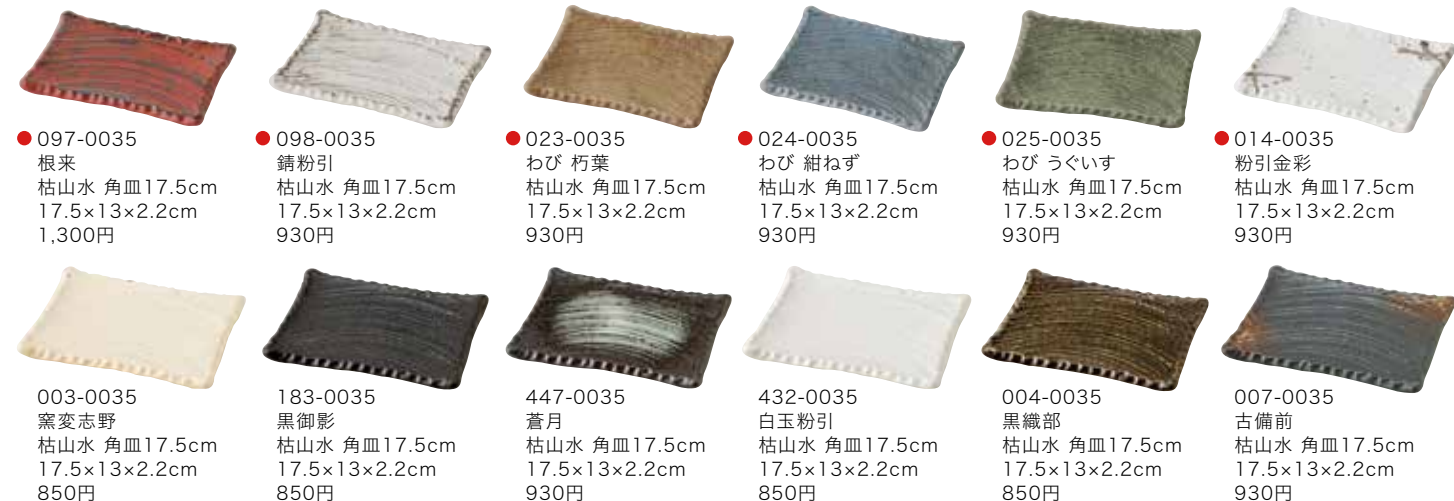

枯山水 かれさんすい 磁器 手造りの重厚感を感じさせるシリーズ。刺身や串揚げ、海鮮盛り、高級焼肉まで多彩にイメージが広がります。

❖ 角皿17.5cm

- 097-0035 根来 枯山水 角皿17.5cm 17.5×13×2.2cm 1,300円
- 098-0035 錆粉引 枯山水 角皿17.5cm 17.5×13×2.2cm 930円
- 023-0035 わび 朽葉 枯山水 角皿17.5cm 17.5×13×2.2cm 930円
- 024-0035 わび 紺ねず 枯山水 角皿17.5cm 17.5×13×2.2cm 930円
- 025-0035 わび うぐいす 枯山水 角皿17.5cm 17.5×13×2.2cm 930円
- 014-0035 粉引金彩 枯山水 角皿17.5cm 17.5×13×2.2cm 930円
- 003-0035 窯変志野 枯山水 角皿17.5cm 17.5×13×2.2cm 850円
- 183-0035 黒御影 枯山水 角皿17.5cm 17.5×13×2.2cm 850円
- 447-0035 蒼月 枯山水 角皿17.5cm 17.5×13×2.2cm 930円
- 432-0035 白玉粉引 枯山水 角皿17.5cm 17.5×13×2.2cm 850円
- 004-0035 黒織部 枯山水 角皿17.5cm 17.5×13×2.2cm 850円
- 007-0035 古備前 枯山水 角皿17.5cm 17.5×13×2.2cm 930円

❖ 角皿26cm・31cm・37cm

- 097-0040 根来 枯山水 角皿26cm 26×17.5×3.5cm 3,900円
- 097-0039 根来 枯山水 角皿31cm 31×21×4cm 5,600円
- 097-0038 根来 枯山水 角皿37cm 37×24.5×4cm 7,300円
- 098-0040 錆粉引 枯山水 角皿26cm 26×17.5×3.5cm 2,800円
- 098-0039 錆粉引 枯山水 角皿31cm 31×21×4cm 4,800円
- 098-0038 錆粉引 枯山水 角皿37cm 37×24.5×4cm 6,200円
- 023-0040 わび 朽葉 枯山水 角皿26cm 26×17.5×3.5cm 2,800円
- 023-0039 わび 朽葉 枯山水 角皿31cm 31×21×4cm 4,800円
- 023-0038 わび 朽葉 枯山水 角皿37cm 37×24.5×4cm 6,200円
- 024-0040 わび 紺ねず 枯山水 角皿26cm 26×17.5×3.5cm 2,800円
- 024-0039 わび 紺ねず 枯山水 角皿31cm 31×21×4cm 4,800円
- 024-0038 わび 紺ねず 枯山水 角皿37cm 37×24.5×4cm 6,200円