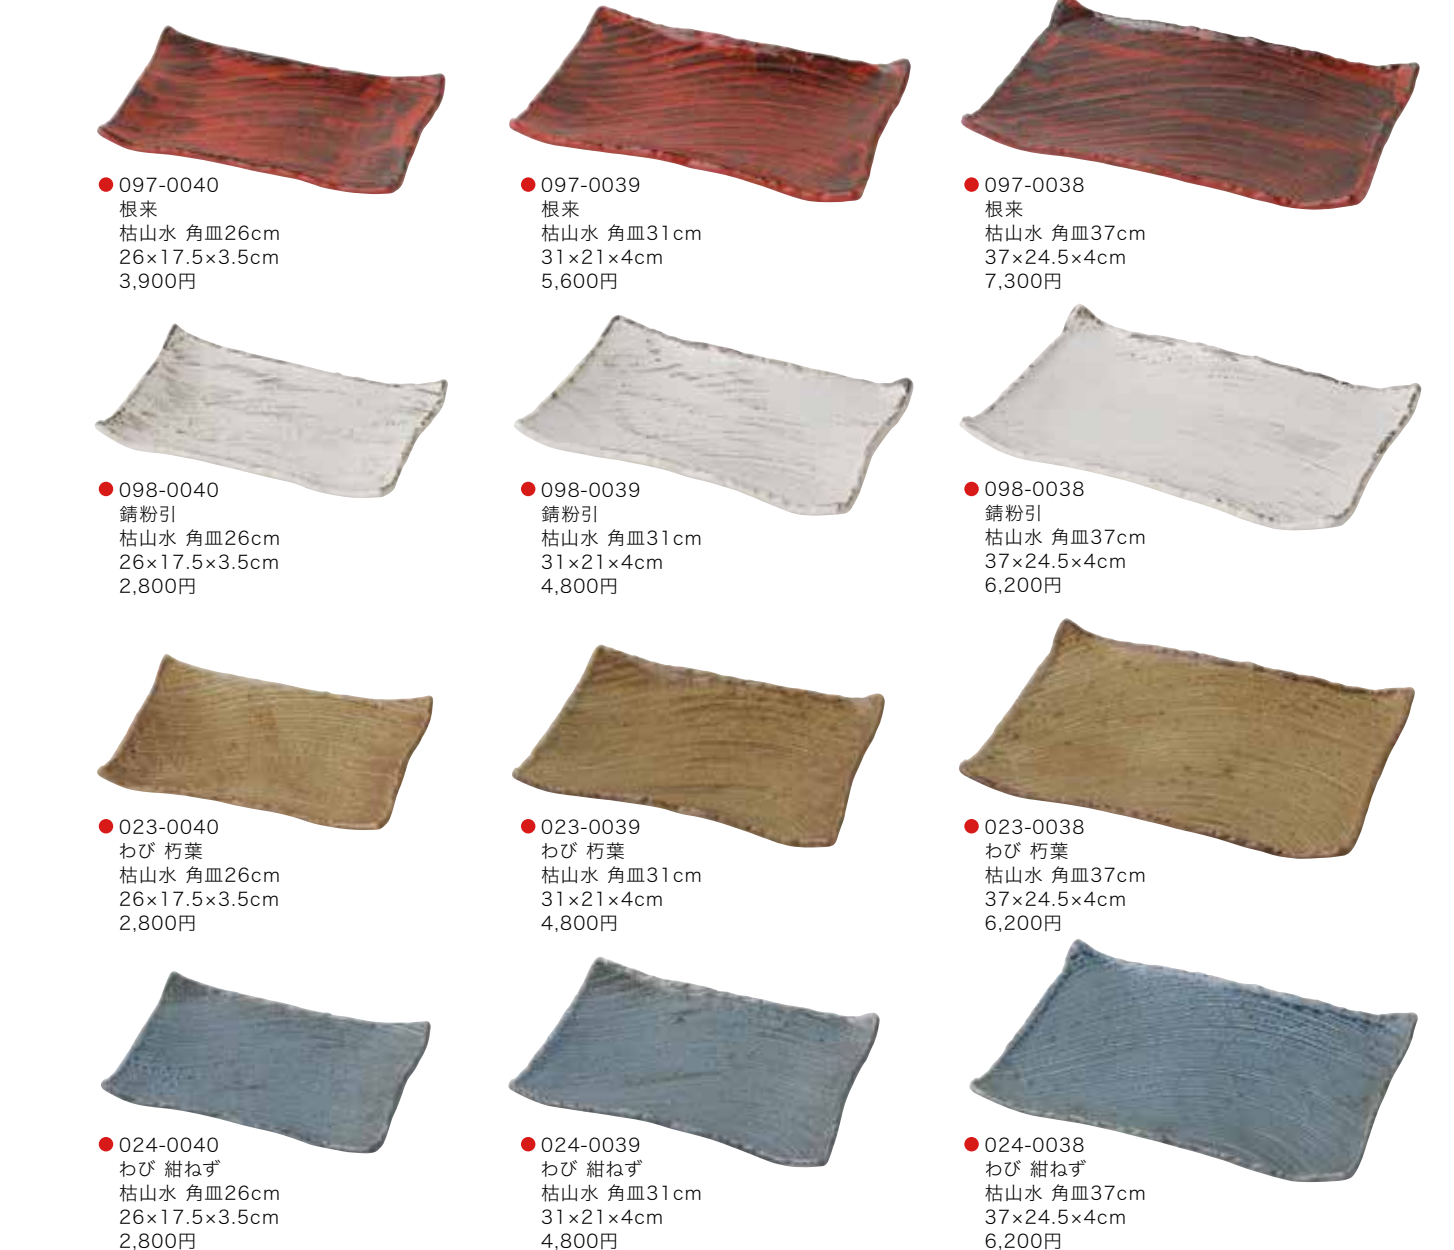

❖ 角皿26cm・31cm・37cm

- ●097-0040 根来 枯山水 角皿26cm 26×17.5×3.5cm 3,900円
- ●097-0039 根来 枯山水 角皿31cm 31×21×4cm 5,600円
- ●097-0038 根来 枯山水 角皿37cm 37×24.5×4cm 7,300円
- ●098-0040 錆粉引 枯山水 角皿26cm 26×17.5×3.5cm 2,800円
- ●098-0039 錆粉引 枯山水 角皿31cm 31×21×4cm 4,800円
- ●098-0038 錆粉引 枯山水 角皿37cm 37×24.5×4cm 6,200円
- ●023-0040 わび 朽葉 枯山水 角皿26cm 26×17.5×3.5cm 2,800円
- ●023-0039 わび 朽葉 枯山水 角皿31cm 31×21×4cm 4,800円
- ●023-0038 わび 朽葉 枯山水 角皿37cm 37×24.5×4cm 6,200円
- ●024-0040 わび 紺ねず 枯山水 角皿26cm 26×17.5×3.5cm 2,800円
- ●024-0039 わび 紺ねず 枯山水 角皿31cm 31×21×4cm 4,800円
- ●024-0038 わび 紺ねず 枯山水 角皿37cm 37×24.5×4cm 6,200円