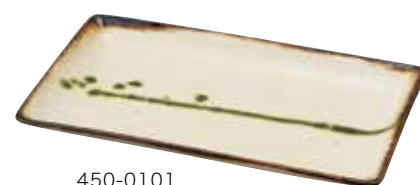

450-0101
さわらび 千段焼物皿
23.8×13.5×2.5cm
1,200円