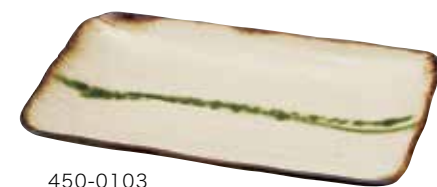

450-0102
さわらび 削ぎ串皿
18.5×10.4×2cm
750円

❖ 削ぎ焼物皿

432-0103
白玉粉引 削ぎ焼物皿
22.8×13.8×2.4cm
1,100円

048-0103
柚子黒天目 削ぎ焼物皿
22.8×13.8×2.4cm
1,100円

447-0103
蒼月 削ぎ焼物皿
22.8×13.8×2.4cm
1,200円

458-0103
藤次郎 削ぎ焼物皿
22.8×13.8×2.4cm
1,200円