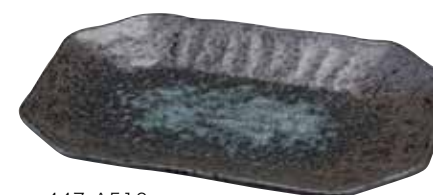

450-0103
さわらび 削ぎ焼物皿
22.8×13.8×2.4cm
1,200円

❖ 八角型多用皿

432-A510
白玉粉引 八角型多用皿
24×15.5×2.8cm
1,300円

048-A510
柚子黒天目 八角型多用皿
24×15.5×2.8cm
1,300円

447-A510
蒼月 八角型多用皿
24×15.5×2.8cm
1,260円

458-A510
藤次郎 八角型多用皿
24×15.5×2.8cm
1,260円

450-A510
さわらび 八角型多用皿
24×15.5×2.8cm
1,260円

431-A510
赤志野 八角多用皿
24×14.5×2.8cm
1,400円

430-A510
黒結晶 八角多用皿
24×14.5×2.8cm
1,400円