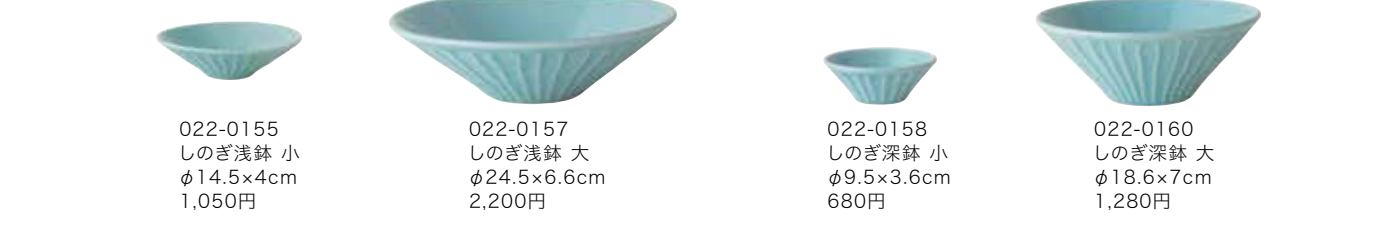

❖ トルコ青磁

022-0155 しのご浅鉢 小 φ14.5×4cm 1,050円	022-0157 しのご浅鉢 大 φ24.5×6.6cm 2,200円	022-0158 しのご深鉢 小 φ9.5×3.6cm 680円	022-0160 しのご深鉢 大 φ18.6×7cm 1,280円

めん鉢・麺皿

しのご浅鉢 / 深鉢