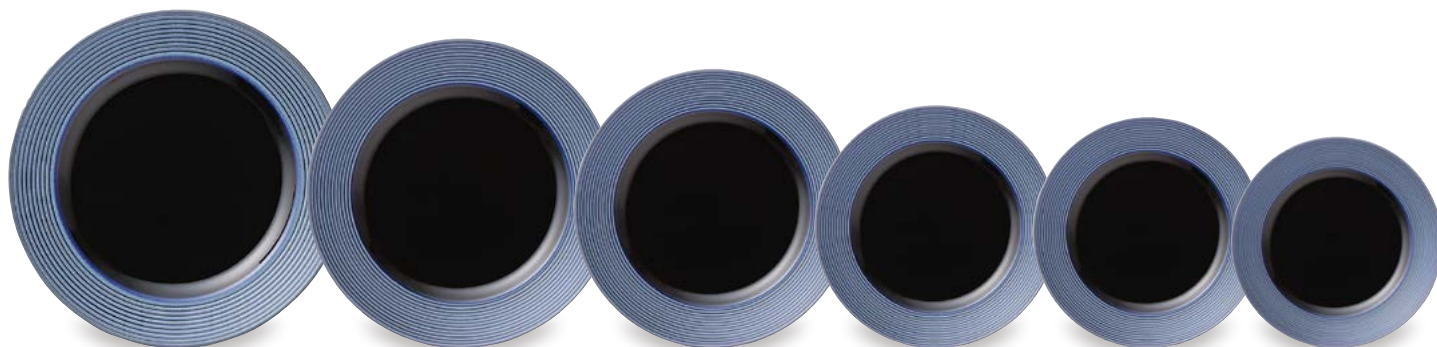

RUFFLE
BLUEBERRY | ブルーベリー

RUFFLE

165 87 071
27cm盛皿
D-27.1 H-1.8 **¥4,400**

165 87 002
28cmプレート
D-28 H-2.9
¥3,000

165 87 003
25.5cmプレート
D-25.6 H-2.7
¥2,600

165 87 004
23cmプレート
D-23.1 H-2.4
¥1,900

165 87 005
20.5cmプレート
D-20.8 H-2.2
¥1,500

165 87 006
19cmプレート
D-19.1 H-2
¥1,400

165 87 007
17.5cmプレート
D-17.5 H-1.9
¥1,100

165 87 029
27.5cm変形深皿
L-27.5 S-27.2 H-4.3 **¥4,400**

165 87 010
26cmリムスープボウル
D-26 H-3.7 **¥2,900**

165 87 011
23cmリムスープボウル
D-23.3 H-3.6 **¥2,000**