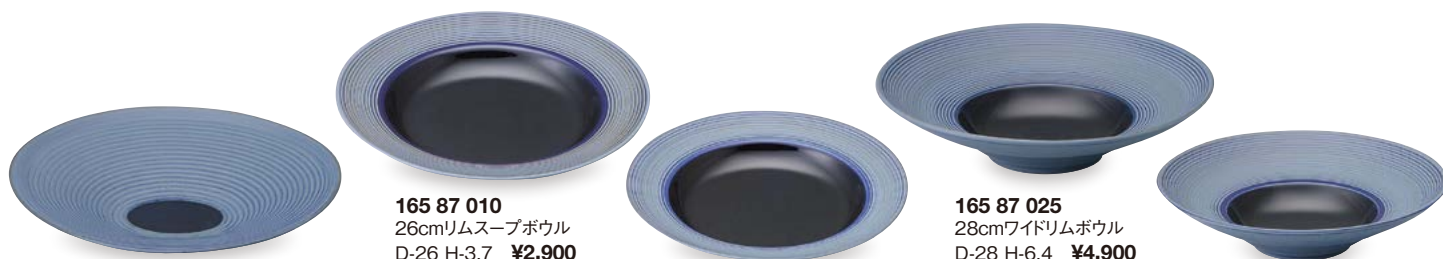

RUFFLE
BLUEBERRY | ブルーベリー

RUFFLE

165 87 071
27cm盛皿
D-27.1 H-1.8 **¥4,400**

165 87 002
28cmプレート
D-28 H-2.9
¥3,000

165 87 003
25.5cmプレート
D-25.6 H-2.7
¥2,600

165 87 004
23cmプレート
D-23.1 H-2.4
¥1,900

165 87 005
20.5cmプレート
D-20.8 H-2.2
¥1,500

165 87 006
19cmプレート
D-19.1 H-2
¥1,400

165 87 007
17.5cmプレート
D-17.5 H-1.9
¥1,100

165 87 029
27.5cm変形深皿
L-27.5 S-27.2 H-4.3 **¥4,400**

165 87 010
26cmリムスープボウル
D-26 H-3.7 **¥2,900**

165 87 011
23cmリムスープボウル
D-23.3 H-3.6 **¥2,000**

165 87 025
28cmワイドリムボウル
D-28 H-6.4 **¥4,900**

165 87 027
24cmワイドリムボウル
D-24.1 H-6.1 **¥3,700**

165 87 035
13.5cmマルチボウル
D-13.5 H-7.6 **¥1,600**

165 87 036
12cmマルチボウル
D-12 H-6.8 **¥1,400**

165 87 037
11cmマルチボウル
D-11 H-6.2 **¥1,300**