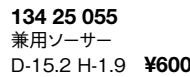

134 25 052
コーヒーカップ
L-10.7 S-8.4 H-6.7
C-170cc **¥900**

134 25 055
兼用ソーサー
D-15.2 H-1.9 **¥600**