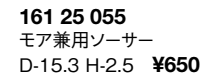

**134 25 056**  
片手スープカップ  
L-14 S-11.8 H-6.6  
C-350cc **¥1,500**

**134 25 054**  
両手スープカップ  
L-16.8 S-11.8 H-6.6  
C-350cc **¥1,600**

**134 25 062**  
高台スタックコーヒーカップ  
L-10.9 S-8.3 H-6  
C-185cc **¥1,100**

**134 25 052**  
コーヒーカップ  
L-10.7 S-8.4 H-6.7  
C-170cc **¥900**

**134 25 053**  
ティーカップ  
L-11.8 S-9.5 H-6.1  
C-225cc **¥900**

**161 25 055**  
モア兼用ソーサー  
D-15.3 H-2.5 **¥650**

**161 25 055**  
モア兼用ソーサー  
D-15.3 H-2.5 **¥650**