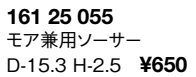

**134 25 056**  
片手スープカップ  
L-14 S-11.8 H-6.6  
C-350cc **¥1,500**

**134 25 054**  
両手スープカップ  
L-16.8 S-11.8 H-6.6  
C-350cc **¥1,600**

**134 25 062**  
高台スタックコーヒーカップ  
L-10.9 S-8.3 H-6  
C-185cc **¥1,100**

**134 25 052**  
コーヒーカップ  
L-10.7 S-8.4 H-6.7  
C-170cc **¥900**

**134 25 053**  
ティーカップ  
L-11.8 S-9.5 H-6.1  
C-225cc **¥900**

**161 25 055**  
モア兼用ソーサー  
D-15.3 H-2.5 **¥650**

**161 25 055**  
モア兼用ソーサー  
D-15.3 H-2.5 **¥650**