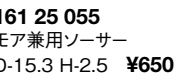

**134 25 052**  
コーヒーカップ  
L-10.7 S-8.4 H-6.7  
C-170cc **¥900**

**134 25 053**  
ティーカップ  
L-11.8 S-9.5 H-6.1  
C-225cc **¥900**

**161 25 055**  
モア兼用ソーサー  
D-15.3 H-2.5 **¥650**

**161 25 055**  
モア兼用ソーサー  
D-15.3 H-2.5 **¥650**