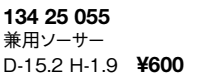

134 25 053
ティーカップ
L-11.8 S-9.5 H-6.1
C-225cc **¥900**

134 25 055
兼用ソーサー
D-15.2 H-1.9 **¥600**