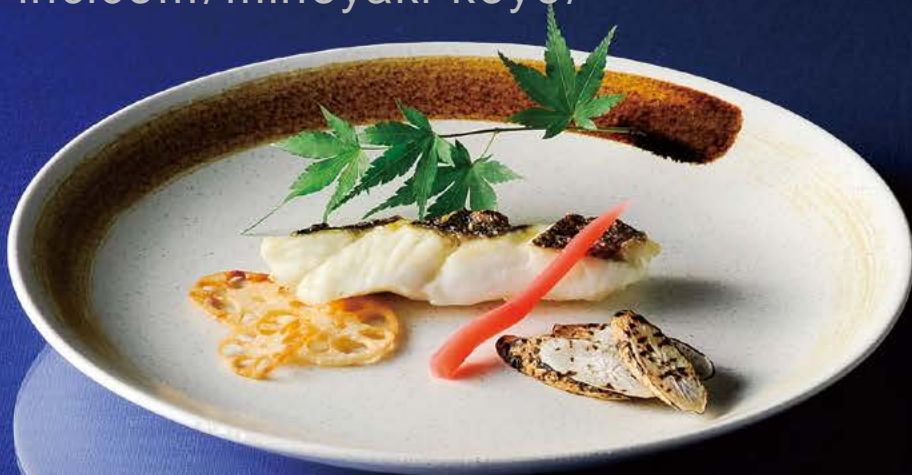

蔵王 ざおう

デュラミックス強化磁器

248 06 002
27cmクープ皿
D-27.3 H-3.1 ¥2,600

248 06 003
25cmクープ皿
D-25.3 H-3.1 ¥2,300

248 06 004
22.5cmクープ皿
D-22.8 H-2.8 ¥1,500

248 06 005
20.5cmクープ皿
D-20.8 H-2.5 ¥1,300

248 06 006
18.5cmクープ皿
D-18.8 H-2.3 ¥1,100

248 06 007
17cmクープ皿
D-17.4 H-2.2 ¥950

248 06 008
15.5cmクープ皿
D-15.5 H-2 ¥850

248 06 009
13cmクープ皿
D-13.2 H-1.8 ¥750

274 06 023
18.5cmボウル
D-18.5 H-6.7
¥2,300

274 06 024
15.5cmボウル
D-15.7 H-6
¥1,800

274 06 025
13cmボウル
D-13 H-5.4
¥1,300