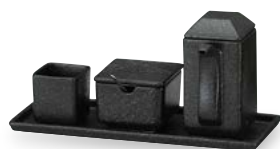

**117 31 078**  
5cm蓋付角珍味鉢  
D-5.1 H-4.1  
¥1,400

**117 31 088**  
ようじたて  
D-4.1 H-4.4  
¥850

**154 31 067**  
醤油さし  
L-7.7 S-5.1 H-10  
C-120cc  
¥2,300

**117 31 085**  
からし入れ大  
D-6.3 H-4.9  
¥1,500  
(からしスプーン別売)

**117 31 086**  
からし入れ小  
D-5.2 H-4.8  
¥1,400  
(からしスプーン別売)

**C17 00 005**  
からしスプーン  
L-8.5  
¥300  
(18-8ステンレス)

**199 31 002**  
カスター3点セット  
¥6,250(からしスプーン別売)  
(117 31 088・117 31 085・  
154 31 067・117 31 096)