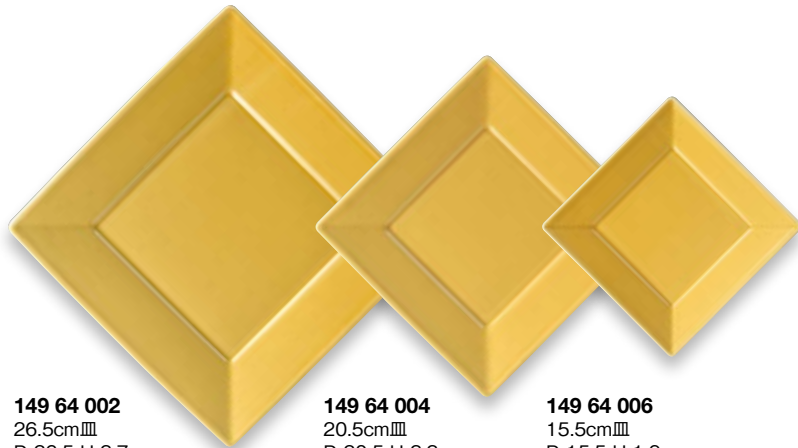

SQUARE
MUSTARD | マスタード

149 64 002
26.5cm皿
D-26.5 H-2.7
¥3,100

149 64 004
20.5cm皿
D-20.5 H-2.2
¥2,000

149 64 006
15.5cm皿
D-15.5 H-1.9
¥1,500

149 64 046
31cm長角皿
L-31.2 S-20.8 H-2.3 ¥3,500

149 64 011
23.5cm深皿
D-23.8 H-4.5 ¥3,100

149 64 013
18.5cm深皿
D-18.6 H-3.3 ¥2,100

149 64 015
13.5cm深皿
D-13.9 H-2.8 ¥1,500

149 64 008
11cm取り皿
D-11.4 H-1.7 ¥850

SQUARE
MAROON | マロン

149 40 002
26.5cm皿
D-26.5 H-2.7
¥3,100

149 40 004
20.5cm皿
D-20.5 H-2.2
¥2,000

149 40 006
15.5cm皿
D-15.5 H-1.9
¥1,500

149 40 046
31cm長角皿
L-31.2 S-20.8 H-2.3 ¥3,500

149 40 011
23.5cm深皿
D-23.8 H-4.5 ¥3,100

149 40 013
18.5cm深皿
D-18.6 H-3.3 ¥2,100

149 40 015
13.5cm深皿
D-13.9 H-2.8 ¥1,500