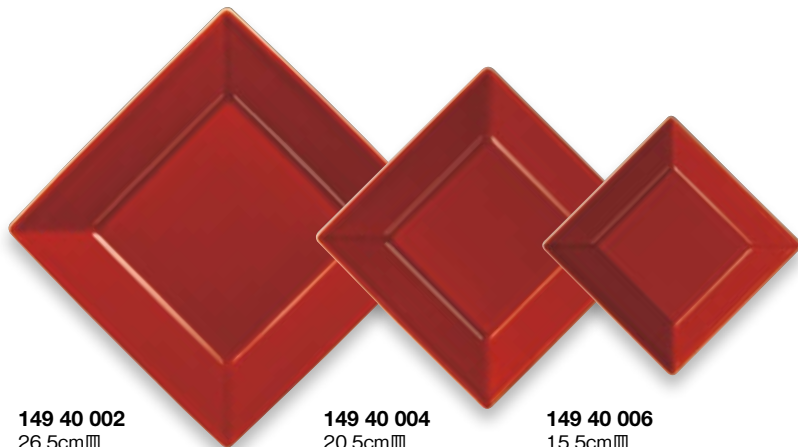

SQUARE
MUSTARD | マスタード

149 64 002
26.5cm皿
D-26.5 H-2.7
¥3,100

149 64 004
20.5cm皿
D-20.5 H-2.2
¥2,000

149 64 006
15.5cm皿
D-15.5 H-1.9
¥1,500

149 64 046
31cm長角皿
L-31.2 S-20.8 H-2.3 ¥3,500

149 64 011
23.5cm深皿
D-23.8 H-4.5 ¥3,100

149 64 013
18.5cm深皿
D-18.6 H-3.3 ¥2,100

149 64 015
13.5cm深皿
D-13.9 H-2.8 ¥1,500

149 64 008
11cm取り皿
D-11.4 H-1.7 ¥850

SQUARE
MAROON | マロン

149 40 002
26.5cm皿
D-26.5 H-2.7
¥3,100

149 40 004
20.5cm皿
D-20.5 H-2.2
¥2,000

149 40 006
15.5cm皿
D-15.5 H-1.9
¥1,500

149 40 046
31cm長角皿
L-31.2 S-20.8 H-2.3 ¥3,500

149 40 011
23.5cm深皿
D-23.8 H-4.5 ¥3,100

149 40 013
18.5cm深皿
D-18.6 H-3.3 ¥2,100

149 40 015
13.5cm深皿
D-13.9 H-2.8 ¥1,500