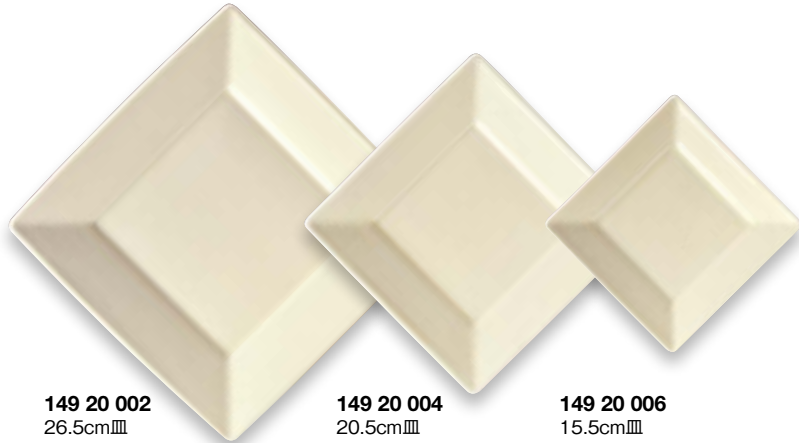

SQUARE
IVORY | アイボリー

149 20 002
26.5cm皿
D-26.5 H-2.7
¥3,100

149 20 004
20.5cm皿
D-20.5 H-2.2
¥2,000

149 20 006
15.5cm皿
D-15.5 H-1.9
¥1,500

149 20 052
コーヒーカップ
L-11 S-8 H-7.1 C-180cc
¥900

149 20 055
コーヒーソーサー
D-12.5 H-1.8 ¥850

149 20 046
31cm長角皿
L-31.2 S-20.8 H-2.3 ¥3,500

149 20 008
11cm取り皿
D-11.4 H-1.7
¥850

149 20 011
23.5cm深皿
D-23.8 H-4.5
¥3,100

149 20 013
18.5cm深皿
D-18.6 H-3.3
¥2,100

149 20 015
13.5cm深皿
D-13.9 H-2.8
¥1,500

SQUARE
COBALT | コバルト

149 86 002
26.5cm皿
D-26.5 H-2.7
¥3,100

149 86 004
20.5cm皿
D-20.5 H-2.2
¥2,000

149 86 006
15.5cm皿
D-15.5 H-1.9
¥1,500

149 86 008
11cm取り皿
D-11.4 H-1.7 ¥850

149 86 011
23.5cm深皿
D-23.8 H-4.5
¥3,100

149 86 013
18.5cm深皿
D-18.6 H-3.3
¥2,100