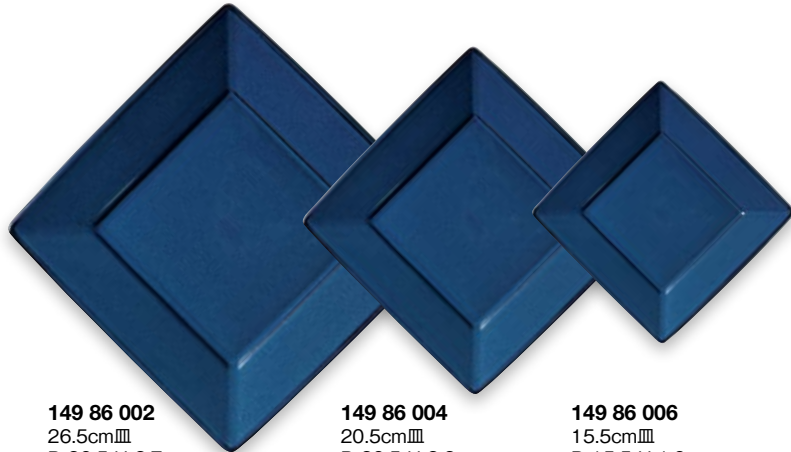

SQUARE
IVORY | アイボリー

149 20 002
26.5cm皿
D-26.5 H-2.7
¥3,100

149 20 004
20.5cm皿
D-20.5 H-2.2
¥2,000

149 20 006
15.5cm皿
D-15.5 H-1.9
¥1,500

149 20 052
コーヒーカップ
L-11 S-8 H-7.1 C-180cc
¥900

149 20 055
コーヒーソーサー
D-12.5 H-1.8 ¥850

149 20 046
31cm長角皿
L-31.2 S-20.8 H-2.3 ¥3,500

149 20 008
11cm取り皿
D-11.4 H-1.7
¥850

149 20 011
23.5cm深皿
D-23.8 H-4.5
¥3,100

149 20 013
18.5cm深皿
D-18.6 H-3.3
¥2,100

149 20 015
13.5cm深皿
D-13.9 H-2.8
¥1,500

SQUARE
COBALT | コバルト

149 86 002
26.5cm皿
D-26.5 H-2.7
¥3,100

149 86 004
20.5cm皿
D-20.5 H-2.2
¥2,000

149 86 006
15.5cm皿
D-15.5 H-1.9
¥1,500

149 86 008
11cm取り皿
D-11.4 H-1.7 ¥850

149 86 011
23.5cm深皿
D-23.8 H-4.5
¥3,100

149 86 013
18.5cm深皿
D-18.6 H-3.3
¥2,100