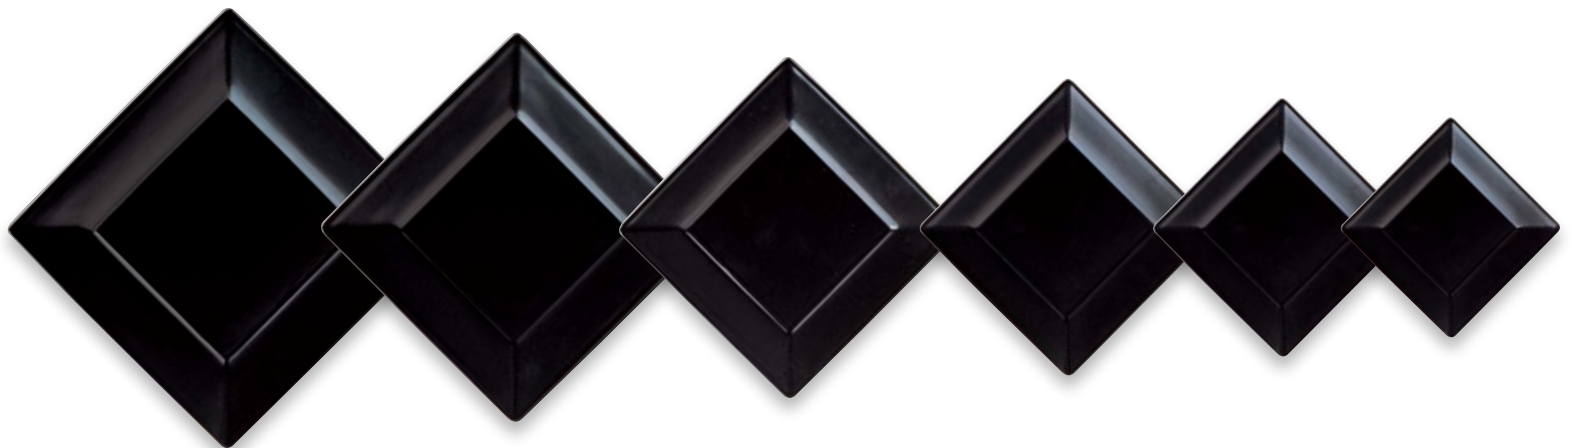

SQUARE  
MATTE BLACK | マットブラック

**149 30 002**  
26.5cm皿  
D-26.5 H-2.7  
¥3,100

**149 30 003**  
23cm皿  
D-23.3 H-2.6  
¥2,400

**149 30 004**  
20.5cm皿  
D-20.5 H-2.2  
¥2,000

**149 30 005**  
17.5cm皿  
D-17.8 H-2  
¥1,800