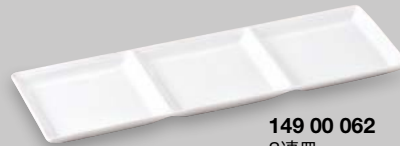

**149 00 096**  
4連菜  
L-32.7 S-9.2 H-2.7  
¥2,900

**149 00 097**  
3連菜  
L-26.5 S-9.2 H-2.6  
¥2,300

**149 00 098**  
深型3連菜  
L-26.1 S-8.9 H-3.5  
¥2,300

**149 00 069**  
2連菜  
L-18.6 S-9.2 H-2.7  
¥1,500

**149 00 092**  
トレイ付3連菜  
L-26.5 S-22.5 H-3  
¥4,100

**149 00 030**  
6菜深皿  
L-28.8 S-19.1 H-2.9  
¥4,400

**149 00 031**  
4連深皿  
D-23.7 H-2.4  
¥3,800

**149 00 032**  
3連深皿  
L-29.1 S-9.7 H-2.9  
¥2,700

**149 00 033**  
2連深皿  
L-19.3 S-9.7 H-2.9  
¥1,600

**149 00 062**  
3連皿  
L-32.8 S-10.9 H-1.7  
¥2,900

**149 00 063**  
2連皿  
L-22.2 S-11.1 H-1.7  
¥1,900

**149 00 083**  
28.5cm長角トレイ  
L-28.8 S-9.5 H-2.8  
¥2,100