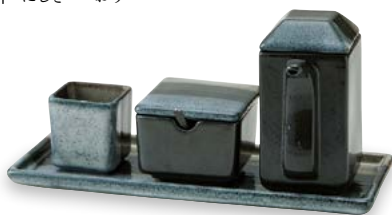

■錦織 27cm角プラター ■紬 19cm角皿

紬

つむぎ

※使用例 [21cm長角トレイ使用]

599 63 088
楊枝たて 丸
D-4.2 H-5.1
¥750

517 63 085
からし入れ 大
D-6.3 H-4.9
¥1,500
(からしスプーン別売)

517 63 086
からし入れ 小
D-5.2 H-4.8
¥1,400
(からしスプーン別売)

599 63 066
醤油ざし 丸
L-7.6 S-5 H-10.3
C-170cc
¥2,200

C81 11 006
からしスプーン 大
L-8.8
¥350

C81 11 005
からしスプーン 小
L-8.5
¥250

錦織

にしき おり

※使用例 [21cm長角トレイ使用]

517 81 088
楊枝たて 角
D-4.1 H-4.4
¥750

517 81 085
からし入れ 大
D-6.3 H-4.9
¥1,500
(からしスプーン別売)

517 81 086
からし入れ 小
D-5.2 H-4.8
¥1,400
(からしスプーン別売)

554 81 067
醤油ざし 角
L-7.7 S-5.1 H-10
C-170cc
¥2,200

C81 11 006
からしスプーン 大
L-8.8
¥350

C81 11 005
からしスプーン 小
L-8.5
¥250