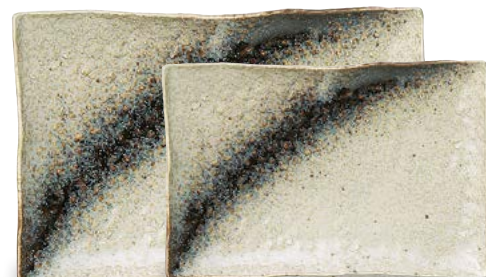

石目尺二長角皿	516 24 043 石目尺二長角皿 L-36.5 S-24.3 H-3.5 ¥5,800
	516 24 045 石目尺長角皿 L-31.7 S-21.5 H-3.5 ¥4,400
	516 24 046 石目9.5長角皿 L-29 S-19 H-3 ¥3,700
	516 24 048 石目8.0長角皿 L-26 S-17.5 H-2.8 ¥2,700