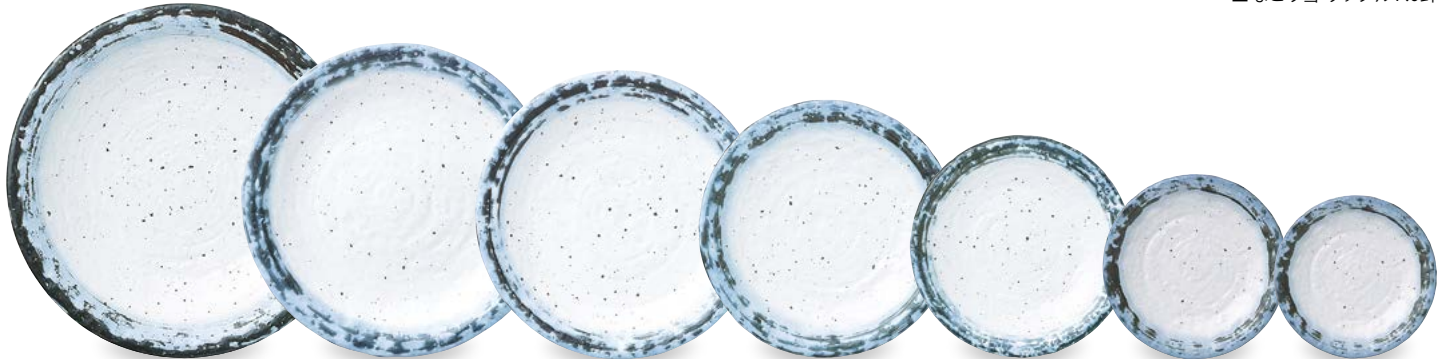

■なごり雪 リップル7.0鉢

515 28 003

石目尺皿

D-31.5 H-6 ¥4,500

515 28 004

石目9.0皿

D-27.8 H-3.6 ¥3,100

515 28 006