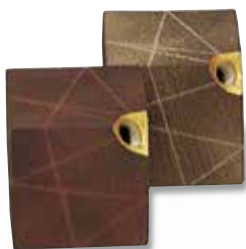

しゃぶしゃぶ

しゃぶしゃぶなどの肉メニューにぴったり。
熱を伝えにくい木の特性を活かし、
肉の鮮度を保ちます。

BR-401 ミートプレート(大) 310φ×25(内280φ) ¥6,200

BR-403 ミートプレート(小)
230φ×25(内200φ) ¥4,000

BR-402 ミートプレート(中) 270φ×25(内240φ) ¥4,900

BASE

ベース

おしゃれな白木のプレートです。
小判・角・丸型の3タイプをご用意。お皿の他、
カスター台や鍋敷にもお使いいただけます。

※特注サイズ変更可能です

材質:にれ すぎ アガチス ウレタン塗装

PS-215 石鍋用木箱
220×220×75(穴径185φ) ¥4,000

PS-216 石鍋用木箱 220×220×75(穴径185φ)
(耐火ボード付 160×160×6) ¥4,700

PS-214 石鍋用木台
240×190×20(内135φ) ¥2,000

※石鍋は別売

PS-213 石鍋用木台
240×190×20(内155φ) ¥2,000