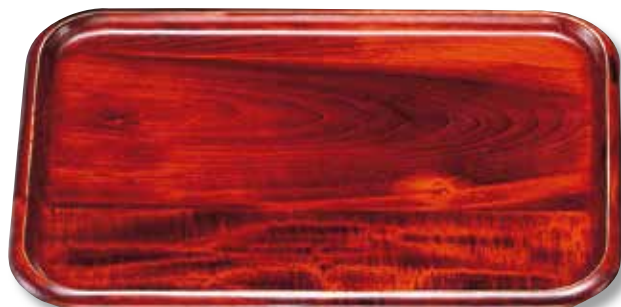

SB-504 角盆(大) 330×330×20 ¥5,300

SB-505 角盆(小) 300×300×20 ¥4,200

SUPER BROWN

スーパーブラウン

落ち着いた色調、そしてやわらかな丸み。
割烹や旅館で、ひときわ華やかな
演出のお役に立ちます。

SB-501 長角盆(大) 390×280×20 ¥5,500

SB-502 長角盆(中) 360×260×20 ¥5,200

SB-503 長角盆(小) 330×240×20 ¥4,200

SB-201 角皿(大) 320×210×20 ¥4,200