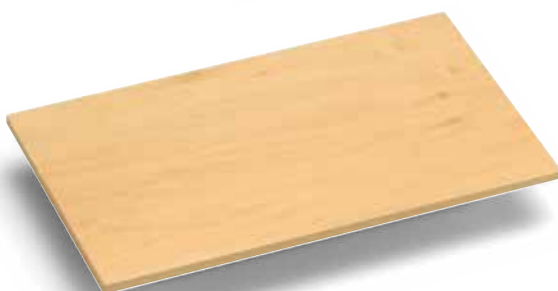

# 和 食

日本の和食を世界の人々へ。  
シンプルで美しい形状の、料理が引き立つ  
盛台シリーズです。

**WA-201** 高台盛器(大)  
900×180×40 ¥13,500

**WA-202** 高台盛器(中)  
600×180×40 ¥11,000

**WA-203** 高台盛器(小)  
300×180×40 ¥7,500