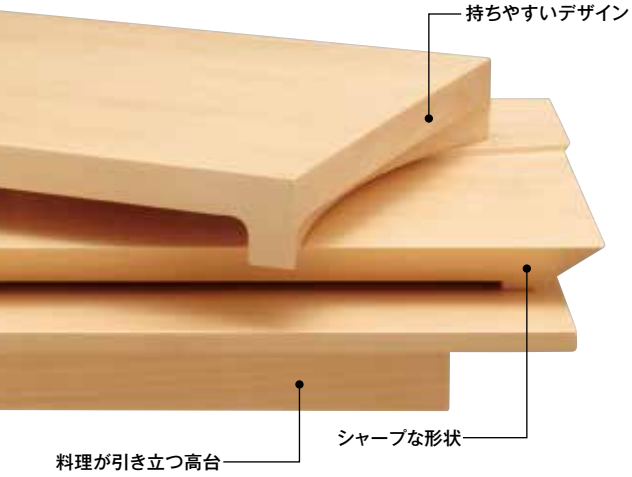

# 和 食

日本の和食を世界の人々へ。  
シンプルで美しい形状の、料理が引き立つ  
盛台シリーズです。

**WA-201** 高台盛器(大)  
900×180×40 ¥13,500

**WA-202** 高台盛器(中)  
600×180×40 ¥11,000

**WA-203** 高台盛器(小)  
300×180×40 ¥7,500