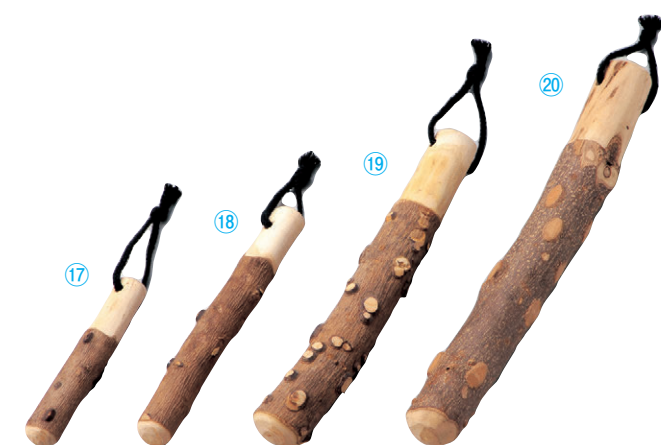

8-1088-17 H-19-44
困天然すりこぎ12cm
¥800 (12.3×2φ) 梱8

8-1088-19 H-19-46
困天然すりこぎ24cm
¥1,400 (24×3.2φ) 梱6

8-1088-18 H-19-45
困天然すりこぎ17cm
¥950 (17.8×2.6φ) 梱8

8-1088-20 H-19-47
困天然すりこぎ30cm
¥2,100 (30×3.3φ) 梱4