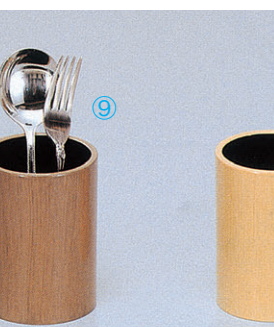

8-1074-3 O-7-10 **【TA】** 楊枝入れ付箸立 黒塗 ¥2,700 (11.7×9.6×13.3)

8-1074-4 O-7-11 **【TA】** 楊枝入れ付箸立 溜塗 ¥2,900 (11.7×9.6×13.3)

8-1074-5 **【A】** 元禄はし立て 1-514-11 黒内朱 ¥1,700 (11.9φ×10.4) 梱60
 O-4-2 新溜 ¥1,850 (11.9φ×10.4) 梱60

8-1074-6 **【A】** 竹型はし立て O-3-98 黒天朱 ¥1,150 (8φ×11.8) 梱80
 O-3-99 新溜 ¥1,250 (8φ×11.8) 梱80

8-1074-7 K-101-16-7 **【M】** WK-10 スタンド(黒) ¥1,130 (8.3φ×11.5) 梱100
8-1074-8 K-102-16-7 **【M】** WK-10 スタンド(茶) ¥1,130 (8.3φ×11.5) 梱100
8-1074-9 K-103-16-7 **【M】** WK-10 スタンド(ケヤキ塗り) ¥1,500 (8.3φ×11.5) 梱100
8-1074-10 K-104-16-7 **【M】** WK-10 スタンド(白木塗り) ¥1,500 (8.3φ×11.5) 梱100