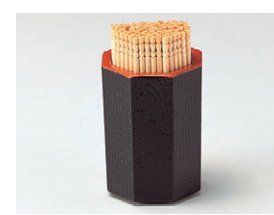

8-1074-3 O-7-10 **【TA】** 楊枝入れ付箸立 黒塗 ¥2,700 (11.7×9.6×13.3)

8-1074-4 O-7-11 **【TA】** 楊枝入れ付箸立 溜塗 ¥2,900 (11.7×9.6×13.3)

8-1074-5 **【A】** 元禄はし立て 1-514-11 黒内朱 ¥1,700 (11.9φ×10.4) 梱60
 O-4-2 新溜 ¥1,850 (11.9φ×10.4) 梱60

8-1074-6 **【A】** 竹型はし立て O-3-98 黒天朱 ¥1,150 (8φ×11.8) 梱80
 O-3-99 新溜 ¥1,250 (8φ×11.8) 梱80

8-1074-7 K-101-16-7 **【M】** WK-10 スタンド(黒) ¥1,130 (8.3φ×11.5) 梱100
8-1074-8 K-102-16-7 **【M】** WK-10 スタンド(茶) ¥1,130 (8.3φ×11.5) 梱100
8-1074-9 K-103-16-7 **【M】** WK-10 スタンド(ケヤキ塗り) ¥1,500 (8.3φ×11.5) 梱100
8-1074-10 K-104-16-7 **【M】** WK-10 スタンド(白木塗り) ¥1,500 (8.3φ×11.5) 梱100