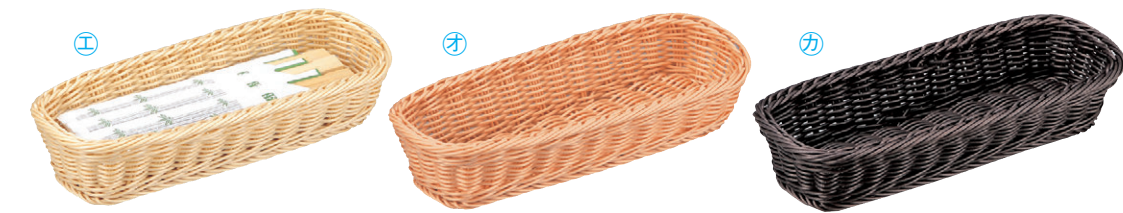

箸及びフォーク、ナイフ入れにも適しています。
内側表面がシボ付になっていますので、汚れ、傷がつきにくくなっております。

8-1072-1 H-40-24 PAT
A 段付サーバーレスト 黒
¥900 (25.2×7.4×3.4)

8-1072-2 H-40-20 PAT
A 段付サーバーレスト ブラウン
¥950 (25.2×7.4×3.4)

8-1072-3 H-1-48
A サーバーレスト グリーン
¥750 (25.5×8.9×4.7) 梱80

8-1072-4 H-1-49
A サーバーレスト マロン
¥750 (25.5×8.9×4.7) 梱80

8-1072-5 H-1-50
A サーバーレスト 茶パール
¥1,100 (25.5×8.9×4.7) 梱80

8-1072-6 H-1-51
A サーバーレスト 白木
¥1,300 (25.5×8.9×4.7) 梱80

8-1072-7 H-1-52
A サーバーレスト 花梨
¥1,650 (25.5×8.9×4.7) 梱80

樹脂バスケット

食器洗浄機対応!
耐熱温度120度
一見、籐製品の様ですが、
樹脂を編んでいる為、
食器洗浄機に対応します。

8-1072-8 P.P 樹脂バスケット 小判細型 ¥2,450 (27×10×5) 梱60
①M-16-58 白 ②M-16-59 茶 ③M-16-60 こげ茶

8-1072-9 P.P 樹脂バスケット 長角細型 ¥2,450 (27×10×5) 梱60
①M-16-61 白 ②M-16-62 茶 ③M-16-63 こげ茶