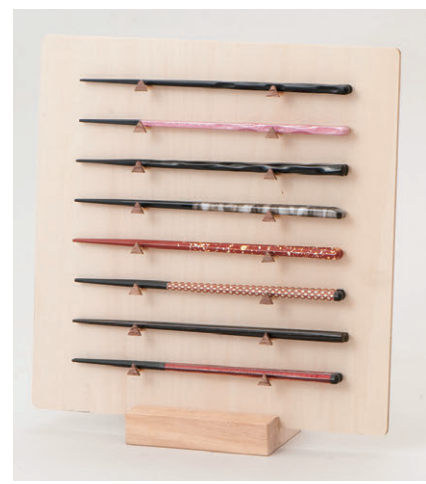

店舗用ディスプレイ台

8-1071-8 H-59-47
木 管用ディスプレイボード (8膳用)
¥13,000 (30×8×31.5)