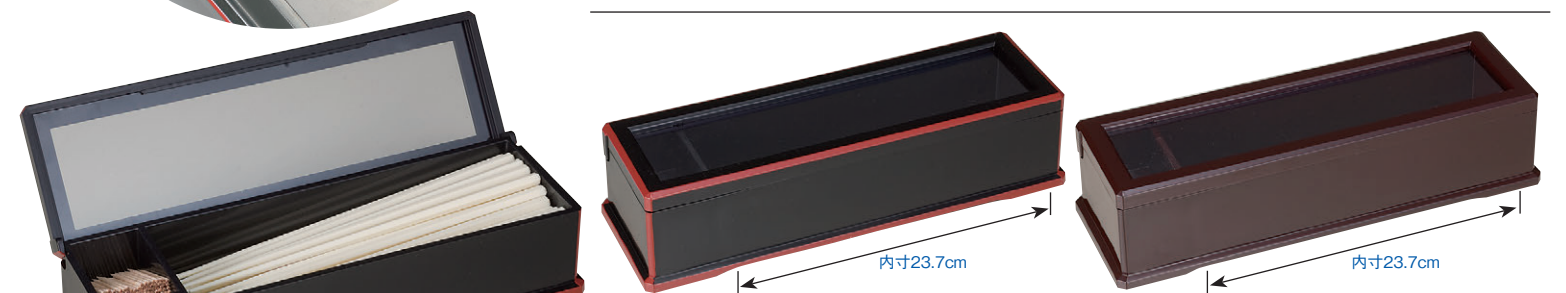

箸箱にティーパックやカスターをセットできます。

アイデア満載！使いやすさにこだわりました。

内部が段付きになっていて、箸が取りやすくなっています。

新製品 24cmの箸が入ります

※クリーンフード Aタイプ対応 **8-1070-1** **24cm 地木目箸箱** PAT
O-6-57 黒天朱(楊枝入付) ¥3,800 (31.3×10.3×7.1) 梱40

※クリーンフード Aタイプ対応 **8-1070-2** **24cm 地木目箸箱** PAT
O-6-58 溜(楊枝入付) ¥3,800 (31.3×10.3×7.1) 梱40

※クリーンフード Aタイプ対応 **8-1070-3** **23.5cm 箸箱** PAT
O-6-21 黒天朱(楊枝入付) ¥3,750 (30.5×10.2×7) 梱40

※クリーンフード Aタイプ対応 **8-1070-4** **23.5cm 箸箱** PAT
O-6-22 新溜(楊枝入付) ¥3,750 (30.5×10.2×7) 梱40

※クリーンフード Bタイプ対応 **8-1070-5** **24cm 箸箱** PAT
O-6-21-A 黒天朱(楊枝入付) ¥3,750 (30.5×10.2×7) 梱40

※クリーンフード Bタイプ対応 **8-1070-6** **24cm 箸箱** PAT
O-6-22-A 新溜(楊枝入付) ¥3,750 (30.5×10.2×7) 梱40

8-1069-1 **カスター付箸箱 黒天朱(楊子入付)**
O-2-3 ¥4,100 (28.3×10.7×8) 梱40

8-1069-2 **カスター付箸箱 新溜(楊子入付)**
O-3-96 ¥4,500 (28.3×10.7×8) 梱40