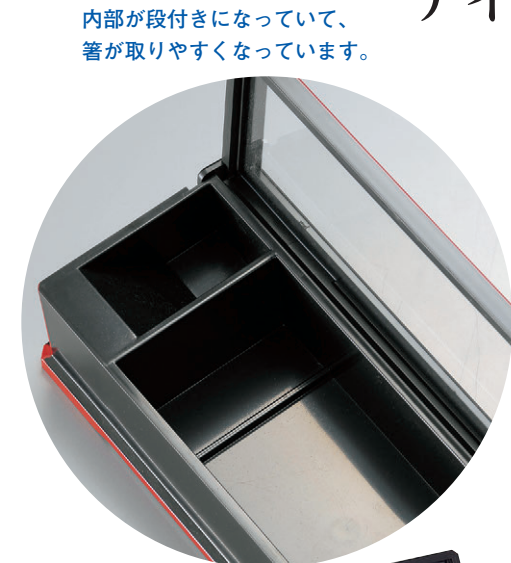

箸箱にティーパックやカスターをセットできます。

アイデア満載！使いやすさにこだわりました。

内部が段付きになっていて、箸が取りやすくなっています。

新製品 24cmの箸が入ります

※クリーンフード Aタイプ対応 **8-1070-1** **24cm 地木目箸箱** PAT
O-6-57 黒天朱(楊枝入付) ¥3,800 (31.3×10.3×7.1) 梱40

※クリーンフード Aタイプ対応 **8-1070-2** **24cm 地木目箸箱** PAT
O-6-58 溜(楊枝入付) ¥3,800 (31.3×10.3×7.1) 梱40

※クリーンフード Aタイプ対応 **8-1070-3** **23.5cm 箸箱** PAT
O-6-21 黒天朱(楊枝入付) ¥3,750 (30.5×10.2×7) 梱40

※クリーンフード Aタイプ対応 **8-1070-4** **23.5cm 箸箱** PAT
O-6-22 新溜(楊枝入付) ¥3,750 (30.5×10.2×7) 梱40

※クリーンフード Bタイプ対応 **8-1070-5** **24cm 箸箱** PAT
O-6-21-A 黒天朱(楊枝入付) ¥3,750 (30.5×10.2×7) 梱40