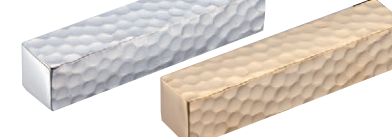

8-992-8 H-75-6
ステンレス 18-8 リングレストラインⅢ 金メッキ ¥1,300 (3.2φ×0.8)

箸置(サテン仕上)

8-992-9 H-75-7
ステンレス TD18-8 Bライン箸置(サテン仕上) ¥510 (5.8×1)

8-992-10 H-75-8
ステンレス TD18-8 ボール箸置(サテン仕上) ¥750 (4.8×1)

箸置 匠

8-992-11 H-75-9
ステンレス 18-8 箸置 匠 ¥950 (4.5×1×1)