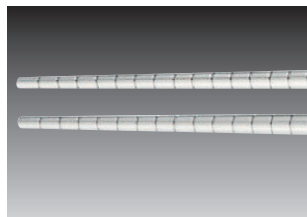

①H-74-86 ミラー 22.3cm	¥3,100	(22.3)
②H-74-87 つや消し 22.3cm	¥3,300	(22.3)
③H-74-88 タイプA 22.3cm	¥3,600	(22.3)
④H-74-89 タイプB 22.3cm	¥3,600	(22.3)
⑤H-74-90 タイプC 22.3cm	¥3,600	(22.3)
⑥H-74-91 ブラック&ゴールド(金クロムメッキ) 22.3cm	¥4,200	(22.3)

溝付きタイプは滑りにくく、
麺類などを食べる時やお料理の
時に便利です。

8-991-2 ステンレス DS 18-8 ステンレス箸

⑦H-74-92 鏡面仕上げ 22cm	¥2,900	(22)
⑧H-74-93 つや消し 20cm	¥2,900	(20)
⑨H-74-94 つや消し 22cm	¥2,900	(22)
⑩H-74-95 つや消し・溝付 24.5cm	¥3,600	(24.5)
⑪H-74-96 つや消し・溝付 27cm	¥4,000	(27)
⑫H-74-97 つや消し・溝付 30.5cm	¥4,800	(30.5)