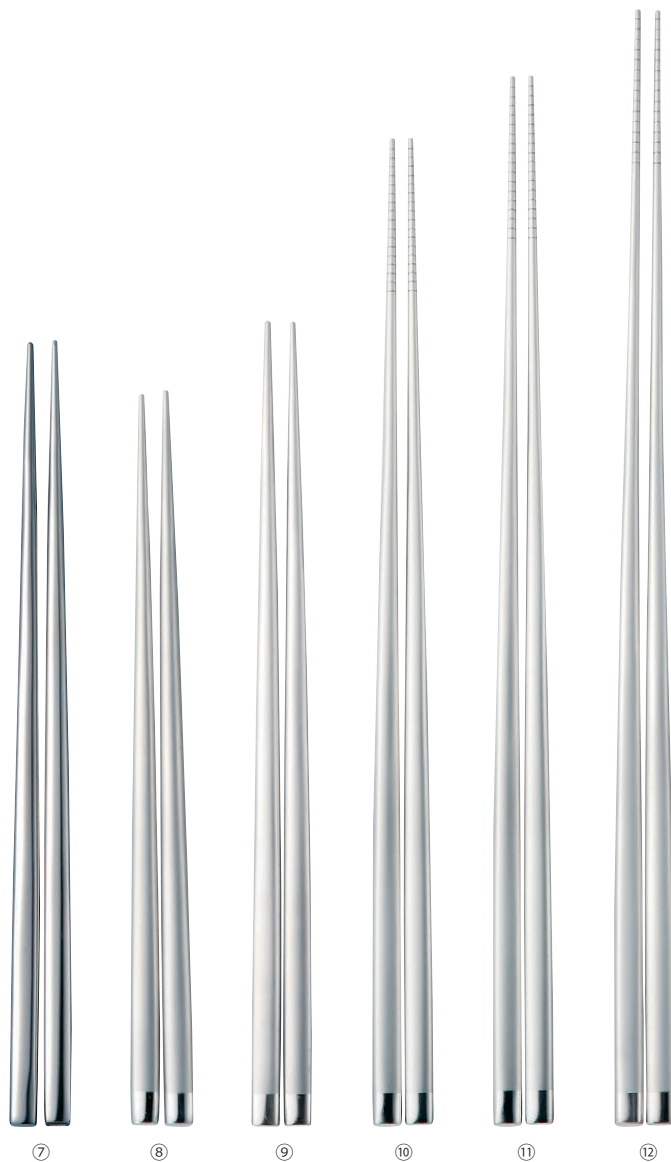

①H-74-86 ミラー 22.3cm	¥3,100	(22.3)
②H-74-87 つや消し 22.3cm	¥3,300	(22.3)
③H-74-88 タイプA 22.3cm	¥3,600	(22.3)
④H-74-89 タイプB 22.3cm	¥3,600	(22.3)
⑤H-74-90 タイプC 22.3cm	¥3,600	(22.3)
⑥H-74-91 ブラック&ゴールド(金クロムメッキ) 22.3cm	¥4,200	(22.3)

溝付きタイプは滑りにくく、
麺類などを食べる時やお料理の
時に便利です。

8-991-2 ステンレス DS 18-8 ステンレス箸

⑦H-74-92 鏡面仕上げ 22cm	¥2,900	(22)
⑧H-74-93 つや消し 20cm	¥2,900	(20)
⑨H-74-94 つや消し 22cm	¥2,900	(22)
⑩H-74-95 つや消し・溝付 24.5cm	¥3,600	(24.5)
⑪H-74-96 つや消し・溝付 27cm	¥4,000	(27)
⑫H-74-97 つや消し・溝付 30.5cm	¥4,800	(30.5)

8-992-4 H-75-2
ステンレス 18-8 リバーレスト 金メッキ ¥1,300 (3.2φ×0.8)

リングレスト ラインⅡ

8-992-5 H-75-3
ステンレス 18-8 リングレスト ラインⅡ ¥1,100 (3.2φ×0.8)

8-992-6 H-75-4
ステンレス 18-8 リングレスト ラインⅡ 金メッキ ¥1,300 (3.2φ×0.8)

リングレストラインⅢ

8-992-7 H-75-5
ステンレス 18-8 リングレストラインⅢ ¥1,100 (3.2φ×0.8)