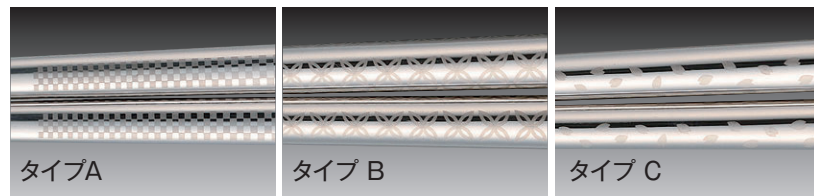

防錆、耐蝕性、耐久性に優れた、ステンレスのお箸。

ステンレスなので、丈夫で長持ち。使いやすいシンプルなフォルムに仕上げました。落ち着いた印象のシンプルなお箸は、和食をはじめ、韓国料理などに合わせると雰囲気を一層プラスでき、お料理や場所を選ばず、色々な食卓で幅広くお使いいただけます。洋食器、金属食器の生産で盛んな新潟県燕市で一本一本生産しています。

8-991-1 ステンレス TD 18-8 ステンレス箸

①H-74-86 ミラー 22.3cm	¥3,100	(22.3)
②H-74-87 つや消し 22.3cm	¥3,300	(22.3)
③H-74-88 タイプA 22.3cm	¥3,600	(22.3)
④H-74-89 タイプB 22.3cm	¥3,600	(22.3)
⑤H-74-90 タイプC 22.3cm	¥3,600	(22.3)
⑥H-74-91 ブラック&ゴールド(金クロムメッキ) 22.3cm	¥4,200	(22.3)