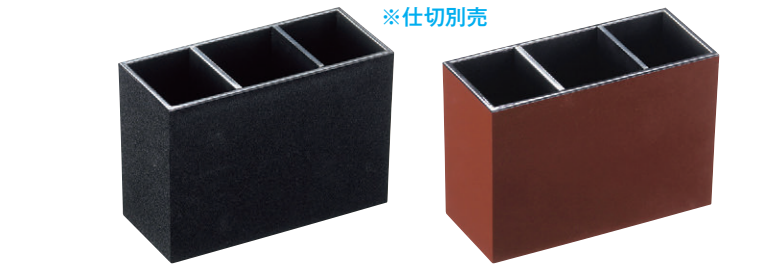

※型式末(L)は逆扉仕様です。(価格は同じです)

- 内装・外装ともにステンレス製
- ゴム製アジャストを採用

最大 23cm の箸を 100 膳収納可能

※8-989-10は単体が異なりますのでご注意ください。

マルチ箸立

仕切が取り外し可能。(2ヶ所) シーンに合わせて使用できます。

- 8-990-1 A マルチ箸立 黒乾漆 (仕切別売) O-7-25 本体 ¥1,600 (14.1×6.2×10) O-7-28 仕切(1枚) ¥200
- 8-990-2 A マルチ箸立 新溜 (仕切別売) O-7-26 本体 ¥1,600 (14.1×6.2×10) O-7-28 仕切(1枚) ¥200

楊枝入れ付箸立

楊枝入れと一体型で扱いやすい。省スペース。PAT.P

- 8-990-3 O-7-10 ¥2,700 (11.7×9.6×13.3)
- 8-990-4 O-7-11 ¥2,900 (11.7×9.6×13.3)
- 8-990-5 O-7-12 ¥3,200 (11.7×9.6×13.3)

千筋箸箱

ニーズに対応コンパクトタイプ。23cmの箸が入ります。

スベリ止付

- 8-990-6 O-7-7 A 千筋箸箱 黒 ¥1,900 (24.8×8.7×5.2)
- 8-990-7 O-7-8 A 千筋箸箱 朱 ¥1,900 (24.8×8.7×5.2)
- 8-990-8 O-7-9 A 千筋箸箱 新溜塗 ¥2,250 (24.8×8.7×5.2)