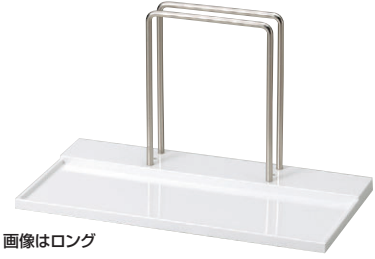

- 8-990-14 ステンレスメニュー立付きカスター用具のみ H-72-18 ロング ¥2,400 梱200 H-72-19 ショート ¥2,300 梱200