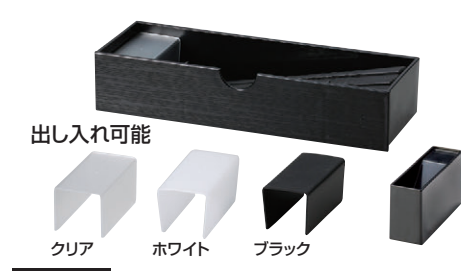

楊枝入れ付箸立

楊枝入れと一体型で扱いやすい。省スペース。PAT.P

- 8-990-3 O-7-10 ¥2,700 (11.7×9.6×13.3)
- 8-990-4 O-7-11 ¥2,900 (11.7×9.6×13.3)
- 8-990-5 O-7-12 ¥3,200 (11.7×9.6×13.3)

千筋箸箱

ニーズに対応コンパクトタイプ。23cmの箸が入ります。

スベリ止付

- 8-990-6 O-7-7 A 千筋箸箱 黒 ¥1,900 (24.8×8.7×5.2)
- 8-990-7 O-7-8 A 千筋箸箱 朱 ¥1,900 (24.8×8.7×5.2)
- 8-990-8 O-7-9 A 千筋箸箱 新溜塗 ¥2,250 (24.8×8.7×5.2)

- 8-990-9 O-7-32 A ニューカスター付箸箱 黒 ¥3,700 (28.2×10×8.2) 梱40

- 8-990-11 O-7-33 A ニューカスター付箸箱 ウルミ ¥3,900 (28.2×10×8.2) 梱40

- 8-990-12 O-7-34 A ニューカスター付箸箱 シルバーメタリック ¥4,800 (28.2×10×8.2) 梱40

- 8-990-10 M メニュー立付きカスター ブラック H-72-12 ロング ¥4,400 (29×15×16.3) 梱60 H-72-13 ショート ¥4,300 (29×15×11.3) 梱60

- 8-990-13 カスター付箸箱用クリーンフード O-7-35 AC クリア ¥400 (8.5×4.2×4) 梱400 O-7-36 PP ホワイト ¥400 (8.5×4.2×4) 梱400 O-7-37 PP ブラック ¥400 (8.5×4.2×4) 梱400 O-7-38 A カスター付箸箱用楊枝入れ ブラック ¥730 (8.5×2.6×4.5) 梱400

- 8-990-14 ステンレスメニュー立付きカスター用具のみ H-72-18 ロング ¥2,400 梱200 H-72-19 ショート ¥2,300 梱200