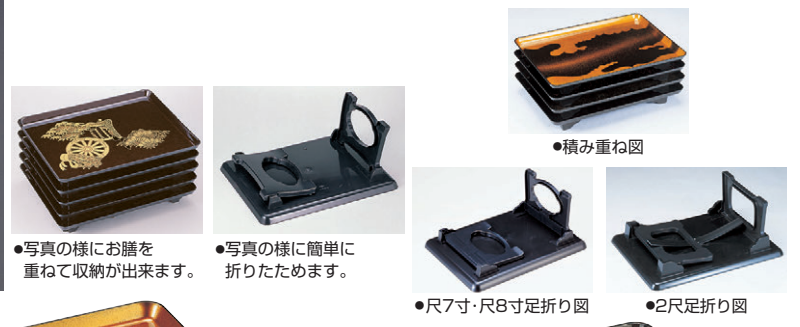

【尺8寸×尺4寸】(折畳足)

8-931-1 1-38-1A
[A]ニュー信愛膳足
¥3,600 櫃20

8-931-2 1-38-1
[A]ニュー信愛膳 雲梨地
セット ¥7,600 (55.2×42.4×26) 櫃20
盆のみ ¥4,000

8-931-3 1-38-2
[A]ニュー信愛膳 朱石目天黒 強化塗
セット ¥8,000 (55.2×42.4×26) 櫃20
盆のみ ¥4,400

8-931-4 1-38-3
[A]ニュー信愛膳 このは
セット ¥9,500 (55.2×42.4×26) 櫃20
盆のみ ¥5,900

8-931-5 1-38-4
[A]ニュー信愛膳 金ツイシュ
セット ¥9,800 (55.2×42.4×26) 櫃20
盆のみ ¥6,200

8-931-6 1-38-5
[A]ニュー信愛膳 本津軽
セット ¥10,600 (55.2×42.4×26) 櫃20
盆のみ ¥7,000

8-932-1 1-40-1
[A]新平安膳 雲梨地
¥5,300 (54.3×42.3×23) 櫃10

8-932-2 1-40-2
[A]新平安膳 金梨地
¥5,300 (54.3×42.3×23) 櫃10

8-932-3 1-40-3
[A]新平安膳 日の出雲
¥5,600 (54.3×42.3×23) 櫃10

8-932-4 1-40-4
[A]新平安膳 茶パール石目 強化塗
¥5,800 (54.3×42.3×23) 櫃10

8-932-5 1-40-5
[A]新平安膳 梨地御所車
¥6,000 (54.3×42.3×23) 櫃10

8-932-6 1-40-6
[A]新平安膳 ツイシュ
¥7,500 (54.3×42.3×23) 櫃10