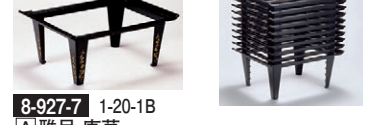

2尺秀月膳(両面タイプ)

8-927-3 1-20-3
A)2尺長手雅膳(両面タイプ) 足 唐草
A面:朱黒黒ツタ
B面:雲海黒
セット ¥19,250 (62×47.7×26.7) 櫃10
盆のみ ¥12,450 (57.5×46.5×1.3)

8-927-4 1-21-1
A)2尺秀月膳(両面タイプ) 足 唐草
A面:金梨地黒松葉
B面:溜千筋
セット ¥18,000 (62×47.7×26.7) 櫃10
盆のみ ¥11,200 (57.5×46.5×1.3)
足のみ ¥6,800

8-927-5 1-20-1
A)2尺長手雅膳(両面タイプ) 足 天アジロ
A面:濃緑石目天金 **強化塗**
B面:金梨地黒
セット ¥14,900 (62×47.7×26.7) 櫃10
盆のみ ¥8,700 (57.5×46.5×1.3)

8-927-6 1-20-1A
A)雅足 天アジロ
¥6,200 櫃10

8-927-7 1-20-1B
A)雅足 唐草
¥6,800 櫃10

2尺長手宝生膳(両面タイプ)