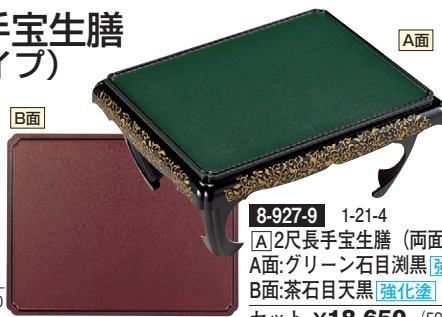

2尺秀月膳(両面タイプ)

8-927-3 1-20-3
A)2尺長手雅膳(両面タイプ) 足 唐草
A面:朱黒黒ツタ
B面:雲海黒
セット ¥19,250 (62×47.7×26.7) 櫃10
盆のみ ¥12,450 (57.5×46.5×1.3)

8-927-4 1-21-1
A)2尺秀月膳(両面タイプ) 足 唐草
A面:金梨地黒松葉
B面:溜千筋
セット ¥18,000 (62×47.7×26.7) 櫃10
盆のみ ¥11,200 (57.5×46.5×1.3)
足のみ ¥6,800

8-927-5 1-20-1
A)2尺長手雅膳(両面タイプ) 足 天アジロ
A面:濃緑石目天金 **強化塗**
B面:金梨地黒
セット ¥14,900 (62×47.7×26.7) 櫃10
盆のみ ¥8,700 (57.5×46.5×1.3)

8-927-6 1-20-1A
A)雅足 天アジロ
¥6,200 櫃10

8-927-7 1-20-1B
A)雅足 唐草
¥6,800 櫃10

2尺長手宝生膳(両面タイプ)

8-927-8 1-21-3
A)2尺長手宝生膳(両面タイプ) 足 唐草
A面:金梨地黒天金
B面:黒石目天朱 **強化塗**
セット ¥18,450 (59.5×47.5×26.5) 櫃10
盆のみ ¥8,250 (55×43×1.6)
足のみ ¥10,200

8-927-9 1-21-4
A)2尺長手宝生膳(両面タイプ) 足 唐草
A面:グリーン石目黒 **強化塗**
B面:茶石目天黒 **強化塗**
セット ¥18,650 (59.5×47.5×26.5) 櫃10
盆のみ ¥8,450 (55×43×1.6)

2尺長手桃山膳(片面タイプ)

●写真の様に積み重ねて収納が出来ます。

8-927-10 1-26-1A
A)桃山足
¥5,500 櫃10

8-927-11 A-1-18
A)桃山高足
¥7,200 櫃10

8-927-12 1-26-2
A)2尺長手桃山膳(両面タイプ) 桃山足
A面:朱姫子唐草
B面:グリーン乾漆黒
セット ¥14,900 櫃10
盆のみ ¥9,400 櫃10

8-927-13 1-26-1
A)2尺長手桃山膳(両面タイプ) 桃山足
A面:金梨地天黒
B面:グリーン乾漆黒
セット ¥14,500 櫃10
盆のみ ¥9,000 櫃10