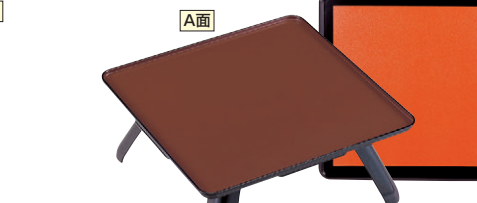

8-928-15 A)都膳(両面タイプ)
1-31-2 A面:うるみ
B面:朱石目額黒 **強化塗**
セット ¥13,500 (55×55×23.3) 櫃10
盆のみ ¥9,000