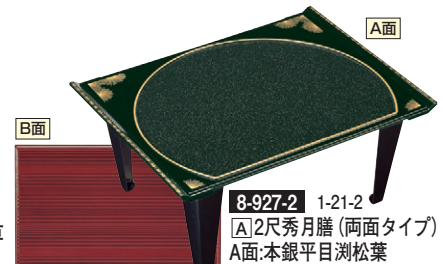

8-927-1 1-20-2
A)2尺長手雅膳(両面タイプ) 足 唐草
A面:濃緑石目天金ツタ **強化塗**
B面:古代蝶黒
セット ¥18,450 (62×47.7×26.7) 櫃10
盆のみ ¥11,600 (57.5×46.5×1.3)

8-927-2 1-21-2
A)2尺秀月膳(両面タイプ) 足 天アジロ
A面:本銀平目黒松葉
B面:溜千筋
セット ¥18,800 (62×47.7×26.7) 櫃10
盆のみ ¥12,600 (57.5×46.5×1.3)
足のみ ¥6,200

2尺秀月膳(両面タイプ)

8-927-3 1-20-3
A)2尺長手雅膳(両面タイプ) 足 唐草
A面:朱黒黒ツタ
B面:雲海黒
セット ¥19,250 (62×47.7×26.7) 櫃10
盆のみ ¥12,450 (57.5×46.5×1.3)

8-927-4 1-21-1
A)2尺秀月膳(両面タイプ) 足 唐草
A面:金梨地黒松葉
B面:溜千筋
セット ¥18,000 (62×47.7×26.7) 櫃10
盆のみ ¥11,200 (57.5×46.5×1.3)
足のみ ¥6,800

8-927-5 1-20-1
A)2尺長手雅膳(両面タイプ) 足 天アジロ
A面:濃緑石目天金 **強化塗**
B面:金梨地黒
セット ¥14,900 (62×47.7×26.7) 櫃10
盆のみ ¥8,700 (57.5×46.5×1.3)

8-927-6 1-20-1A
A)雅足 天アジロ
¥6,200 櫃10

8-927-7 1-20-1B
A)雅足 唐草
¥6,800 櫃10

2尺長手宝生膳(両面タイプ)