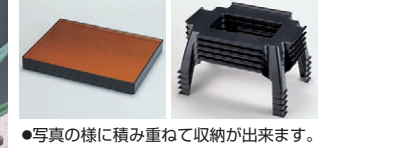

2尺長手桃山膳(片面タイプ)

●写真の様に積み重ねて収納が出来ます。

8-927-10 1-26-1A
A)桃山足
¥5,500 櫃10