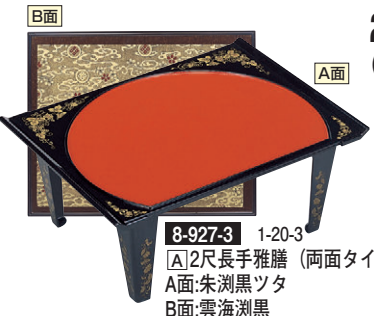

8-927-1 1-20-2
A)2尺長手雅膳(両面タイプ) 足 唐草
A面:濃緑石目天金ツタ **強化塗**
B面:古代蝶黒
セット ¥18,450 (62×47.7×26.7) 櫃10
盆のみ ¥11,600 (57.5×46.5×1.3)

8-927-2 1-21-2
A)2尺秀月膳(両面タイプ) 足 天アジロ
A面:本銀平目黒松葉
B面:溜千筋
セット ¥18,800 (62×47.7×26.7) 櫃10
盆のみ ¥12,600 (57.5×46.5×1.3)
足のみ ¥6,200

2尺秀月膳(両面タイプ)

8-927-3 1-20-3
A)2尺長手雅膳(両面タイプ) 足 唐草
A面:朱黒黒ツタ
B面:雲海黒
セット ¥19,250 (62×47.7×26.7) 櫃10
盆のみ ¥12,450 (57.5×46.5×1.3)

8-927-4 1-21-1
A)2尺秀月膳(両面タイプ) 足 唐草
A面:金梨地黒松葉
B面:溜千筋
セット ¥18,000 (62×47.7×26.7) 櫃10
盆のみ ¥11,200 (57.5×46.5×1.3)
足のみ ¥6,800

8-927-5 1-20-1
A)2尺長手雅膳(両面タイプ) 足 天アジロ
A面:濃緑石目天金 **強化塗**
B面:金梨地黒
セット ¥14,900 (62×47.7×26.7) 櫃10
盆のみ ¥8,700 (57.5×46.5×1.3)

8-927-6 1-20-1A
A)雅足 天アジロ
¥6,200 櫃10

8-927-7 1-20-1B
A)雅足 唐草
¥6,800 櫃10

2尺長手宝生膳(両面タイプ)

8-927-8 1-21-3
A)2尺長手宝生膳(両面タイプ) 足 唐草
A面:金梨地黒天金
B面:黒石目天朱 **強化塗**
セット ¥18,450 (59.5×47.5×26.5) 櫃10
盆のみ ¥8,250 (55×43×1.6)
足のみ ¥10,200

8-927-9 1-21-4
A)2尺長手宝生膳(両面タイプ) 足 唐草
A面:グリーン石目黒 **強化塗**
B面:茶石目天黒 **強化塗**
セット ¥18,650 (59.5×47.5×26.5) 櫃10
盆のみ ¥8,450 (55×43×1.6)