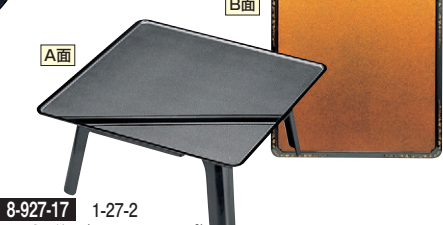

2尺長手桃山膳(片面タイプ)

●写真の様に積み重ねて収納が出来ます。

8-927-10 1-26-1A
A)桃山足
¥5,500 櫃10

8-927-11 A-1-18
A)桃山高足
¥7,200 櫃10

8-927-12 1-26-2
A)2尺長手桃山膳(両面タイプ) 桃山足
A面:朱姫子唐草
B面:グリーン乾漆黒
セット ¥14,900 櫃10
盆のみ ¥9,400 櫃10

8-927-13 1-26-1
A)2尺長手桃山膳(両面タイプ) 桃山足
A面:金梨地天黒
B面:グリーン乾漆黒
セット ¥14,500 櫃10
盆のみ ¥9,000 櫃10

宴膳(両面タイプ)

●写真の様に積み重ねて収納が出来ます。

8-927-15 1-27-1A
A)宴足 ¥4,500 櫃20

8-927-16 1-27-1
A)宴膳(両面タイプ)
A面:銀裂地額黒
B面:牡丹石目天金 **強化塗**
セット ¥13,800 (56×56×25.4) 櫃10
盆のみ ¥9,300

8-927-17 1-27-2
A)宴膳(両面タイプ)
A面:シルバー石目ライン **強化塗**
B面:梨地黒唐草
セット ¥14,100 (56×56×25.4) 櫃10
盆のみ ¥9,600