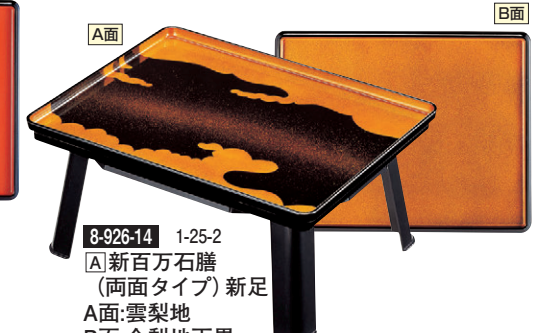

- 8-926-14 1-25-2 [A]新百万石膳 (両面タイプ) 新足 A面:雲梨地 B面:金梨地天黒 セット ¥11,000 (54×52×25.2) 梱10 盆のみ ¥6,800