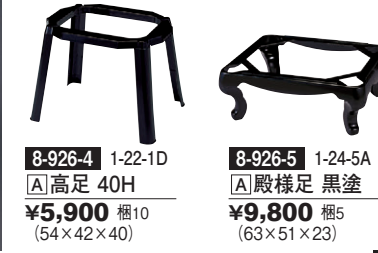

従来の「大和足」に加え、「新足」「高足」がプラスされ、4種類となりました。ご希望によりお選び下さい。

●写真の様に積み重ねて収納が出来ます。収納に場所をとりません。

- 8-925-1 [A]大和足 1-22-1A ¥3,600 (51.2×39.2×18.3) 梱20
- 8-925-2 [A]新足 1-22-1B ¥4,200 (50.7×38.6×23) 梱20
- 8-925-3 [A]高足 30H 1-22-1C ¥4,900 (51.5×39.5×30.5) 梱10
- 8-925-4 [A]高足 40H (中高椅子用) 1-22-1D ¥5,900 (54×42×40) 梱10

足が4種類の中から選べます。用途に合わせて自由に組み合わせて下さい。サイズは、お盆をのせた時のサイズです。

- 8-925-6 1-22-1 [A]大和膳 朱姫子天唐草 新足 セット ¥10,700 (61.5×45×24.3) 梱10 盆のみ ¥6,500 (61.5×45×3.1) 梱10
- 8-925-7 1-22-2 [A]大和膳 梨地天唐草 新足 セット ¥10,850 (61.5×45×24.3) 梱10 盆のみ ¥6,650 (61.5×45×3.1) 梱10
- 8-925-8 1-23-3 [A]大和膳 茶石目天唐草 [強化塗] 新足 セット ¥11,100 (61.5×45×24.3) 梱10 盆のみ ¥6,900 (61.5×45×3.1) 梱10

- 8-925-9 1-23-1 [A]大和膳 黒石目天唐草 [強化塗] 新足 セット ¥11,100 (61.5×45×24.3) 梱10 盆のみ ¥6,900 (61.5×45×3.1) 梱10
- 8-925-10 1-23-2 [A]大和膳 グリーン石目天唐草 [強化塗] 新足 セット ¥11,100 (61.5×45×24.3) 梱10 盆のみ ¥6,900 (61.5×45×3.1) 梱10
- 8-925-11 1-23-6 [A]大和膳 金ツイッシュ 黒 新足 セット ¥11,900 (61.5×45×24.3) 梱10 盆のみ ¥7,700 (61.5×45×3.1) 梱10

- 8-926-1 1-22-1A [A]大和足 ¥3,600 梱20 (51.2×39.2×18.3)
- 8-926-2 1-22-1B [A]新足 ¥4,200 梱20 (50.7×38.6×23)
- 8-926-3 1-22-1C [A]高足 30H ¥4,900 梱10 (51.5×39.5×30.5)

●写真の様に積み重ねて収納が出来ます。足は5種類あり、高さが違いますので用途に合わせて、お選び下さい。