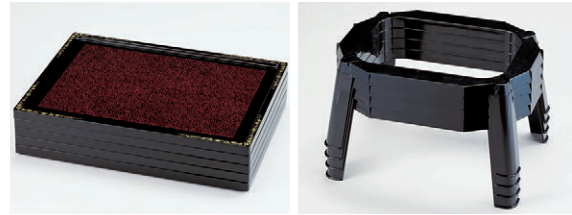

従来の「大和足」に加え、「新足」「高足」がプラスされ、4種類となりました。ご希望によりお選び下さい。

●写真の様に積み重ねて収納が出来ます。収納に場所をとりません。

- 8-925-1 [A]大和足 1-22-1A ¥3,600 (51.2×39.2×18.3) 梱20
- 8-925-2 [A]新足 1-22-1B ¥4,200 (50.7×38.6×23) 梱20
- 8-925-3 [A]高足 30H 1-22-1C ¥4,900 (51.5×39.5×30.5) 梱10
- 8-925-4 [A]高足 40H (中高椅子用) 1-22-1D ¥5,900 (54×42×40) 梱10

足が4種類の中から選べます。用途に合わせて自由に組み合わせて下さい。サイズは、お盆をのせた時のサイズです。

- 8-925-6 1-22-1 [A]大和膳 朱姫子天唐草 新足 セット ¥10,700 (61.5×45×24.3) 梱10 盆のみ ¥6,500 (61.5×45×3.1) 梱10
- 8-925-7 1-22-2 [A]大和膳 梨地天唐草 新足 セット ¥10,850 (61.5×45×24.3) 梱10 盆のみ ¥6,650 (61.5×45×3.1) 梱10
- 8-925-8 1-23-3 [A]大和膳 茶石目天唐草 [強化塗] 新足 セット ¥11,100 (61.5×45×24.3) 梱10 盆のみ ¥6,900 (61.5×45×3.1) 梱10

- 8-925-9 1-23-1 [A]大和膳 黒石目天唐草 [強化塗] 新足 セット ¥11,100 (61.5×45×24.3) 梱10 盆のみ ¥6,900 (61.5×45×3.1) 梱10
- 8-925-10 1-23-2 [A]大和膳 グリーン石目天唐草 [強化塗] 新足 セット ¥11,100 (61.5×45×24.3) 梱10 盆のみ ¥6,900 (61.5×45×3.1) 梱10
- 8-925-11 1-23-6 [A]大和膳 金ツイッシュ 黒 新足 セット ¥11,900 (61.5×45×24.3) 梱10 盆のみ ¥7,700 (61.5×45×3.1) 梱10