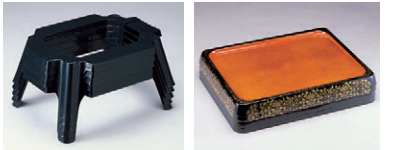

従来の「大和足」に加え、「新足」「高足」がプラスされ、4種類となりました。ご希望によりお選び下さい。

●写真の様に積み重ねて収納が出来ます。収納に場所をとりません。

- 8-925-1 [A]大和足 1-22-1A ¥3,600 (51.2×39.2×18.3) 梱20
- 8-925-2 [A]新足 1-22-1B ¥4,200 (50.7×38.6×23) 梱20
- 8-925-3 [A]高足 30H 1-22-1C ¥4,900 (51.5×39.5×30.5) 梱10
- 8-925-4 [A]高足 40H (中高椅子用) 1-22-1D ¥5,900 (54×42×40) 梱10

足が4種類の中から選べます。用途に合わせて自由に組み合わせて下さい。サイズは、お盆をのせた時のサイズです。

- 8-925-6 1-22-1 [A]大和膳 朱姫子天唐草 新足 セット ¥10,700 (61.5×45×24.3) 梱10 盆のみ ¥6,500 (61.5×45×3.1) 梱10
- 8-925-7 1-22-2 [A]大和膳 梨地天唐草 新足 セット ¥10,850 (61.5×45×24.3) 梱10 盆のみ ¥6,650 (61.5×45×3.1) 梱10
- 8-925-8 1-23-3 [A]大和膳 茶石目天唐草 [強化塗] 新足 セット ¥11,100 (61.5×45×24.3) 梱10 盆のみ ¥6,900 (61.5×45×3.1) 梱10

- 8-925-9 1-23-1 [A]大和膳 黒石目天唐草 [強化塗] 新足 セット ¥11,100 (61.5×45×24.3) 梱10 盆のみ ¥6,900 (61.5×45×3.1) 梱10
- 8-925-10 1-23-2 [A]大和膳 グリーン石目天唐草 [強化塗] 新足 セット ¥11,100 (61.5×45×24.3) 梱10 盆のみ ¥6,900 (61.5×45×3.1) 梱10
- 8-925-11 1-23-6 [A]大和膳 金ツイッシュ 黒 新足 セット ¥11,900 (61.5×45×24.3) 梱10 盆のみ ¥7,700 (61.5×45×3.1) 梱10

- 8-926-1 1-22-1A [A]大和足 ¥3,600 梱20 (51.2×39.2×18.3)
- 8-926-2 1-22-1B [A]新足 ¥4,200 梱20 (50.7×38.6×23)
- 8-926-3 1-22-1C [A]高足 30H ¥4,900 梱10 (51.5×39.5×30.5)

●写真の様に積み重ねて収納が出来ます。足は5種類あり、高さが違いますので用途に合わせて、お選び下さい。