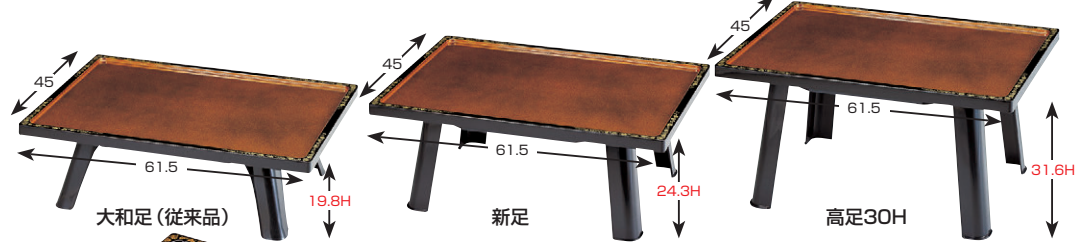

従来の「大和足」に加え、「新足」「高足」がプラスされ、4種類となりました。ご希望によりお選び下さい。

●写真の様に積み重ねて収納が出来ます。収納に場所をとりません。

- 8-925-1 [A]大和足 1-22-1A ¥3,600 (51.2×39.2×18.3) 梱20
- 8-925-2 [A]新足 1-22-1B ¥4,200 (50.7×38.6×23) 梱20
- 8-925-3 [A]高足 30H 1-22-1C ¥4,900 (51.5×39.5×30.5) 梱10
- 8-925-4 [A]高足 40H (中高椅子用) 1-22-1D ¥5,900 (54×42×40) 梱10

足が4種類の中から選べます。用途に合わせて自由に組み合わせて下さい。サイズは、お盆をのせた時のサイズです。

- 8-925-6 1-22-1 [A]大和膳 朱姫子天唐草 新足 セット ¥10,700 (61.5×45×24.3) 梱10 盆のみ ¥6,500 (61.5×45×3.1) 梱10
- 8-925-7 1-22-2 [A]大和膳 梨地天唐草 新足 セット ¥10,850 (61.5×45×24.3) 梱10 盆のみ ¥6,650 (61.5×45×3.1) 梱10
- 8-925-8 1-23-3 [A]大和膳 茶石目天唐草 [強化塗] 新足 セット ¥11,100 (61.5×45×24.3) 梱10 盆のみ ¥6,900 (61.5×45×3.1) 梱10