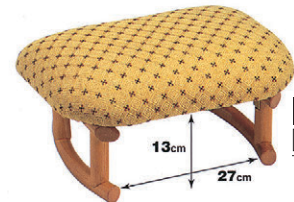

軽量タイプの正座椅子
少し広めの座椅子で、
正座もあぐらもラクラク！

8-971-5 A-8-49
[木] 正座椅子 C-8 布 直送
¥7,700
(40×28×H20)

8-971-1 A-8-45
[籐] ご仏前椅子 紫金らん低脚 直送
¥16,400
(49×32×H28×SH23)

8-971-2 A-8-46
[籐] ご仏前椅子 朱金らん低脚 直送
¥16,400
(49×32×H28×SH23)

8-971-3 A-8-44
[籐] ご仏前椅子 紫金らん高脚 直送
¥17,600
(49×32×H36×SH31)

8-971-4 A-8-47
[籐] ご仏前椅子 朱金らん高脚 直送
¥17,600
(49×32×H36×SH31)

8-971-6 A-8-50
[木] 楽々正座椅子 布 直送
¥11,350
(41×20×H15)

8-971-7 A-8-55
[籐] 大判正座椅子 アジロ 直送
¥12,700
(45×39×H16)
お尻の下に置いてスツール間隔で
ご使用下さい。