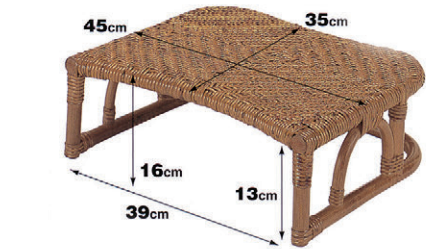

軽量タイプの正座椅子
少し広めの座椅子で、
正座もあぐらもラクラク！

8-971-5 A-8-49
[木] 正座椅子 C-8 布 直送
¥7,700
(40×28×H20)

8-971-1 A-8-45
[籐] ご仏前椅子 紫金らん低脚 直送
¥16,400
(49×32×H28×SH23)

8-971-2 A-8-46
[籐] ご仏前椅子 朱金らん低脚 直送
¥16,400
(49×32×H28×SH23)

8-971-3 A-8-44
[籐] ご仏前椅子 紫金らん高脚 直送
¥17,600
(49×32×H36×SH31)

8-971-4 A-8-47
[籐] ご仏前椅子 朱金らん高脚 直送
¥17,600
(49×32×H36×SH31)

8-971-6 A-8-50
[木] 楽々正座椅子 布 直送
¥11,350
(41×20×H15)

8-971-7 A-8-55
[籐] 大判正座椅子 アジロ 直送
¥12,700
(45×39×H16)
お尻の下に置いてスツール間隔で
ご使用下さい。