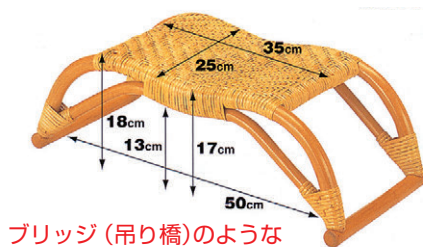

8-971-3 A-8-44
[籐] ご仏前椅子 紫金らん高脚 直送
¥17,600
(49×32×H36×SH31)

8-971-4 A-8-47
[籐] ご仏前椅子 朱金らん高脚 直送
¥17,600
(49×32×H36×SH31)

8-971-6 A-8-50
[木] 楽々正座椅子 布 直送
¥11,350
(41×20×H15)

8-971-7 A-8-55
[籐] 大判正座椅子 アジロ 直送
¥12,700
(45×39×H16)
お尻の下に置いてスツール間隔で
ご使用下さい。

お寺用イス

8-971-8 A-8-53
[籐] クッション付正座椅子 布 直送
¥13,900
(45×39×H21)
(クッション取り外し不可)

8-971-9 A-3-60
[木] 雲上2人掛椅子(布)1脚 直送
¥36,500
幅4

8-971-10 A-7-54
[木] 雲上1人掛椅子(布) 直送
¥19,700
(42×39×H43) 幅5

ブリッジ(吊り橋)のような
ユニークなデザイン。

8-971-11 A-8-56
[籐] ブリッジ型正座椅子 直送
¥12,700
(57×25×H18)
熟練した職人が1本ずつ丁寧に
編み込んで作る籐網代編み。
丈夫さがちがいます。

8-971-12 A-8-57
[籐] ミニ正座椅子 直送
¥10,200
(27×22×H11)

8-971-13 A-8-58
[籐] (大) 正座椅子 直送
¥3,800
(41×28×H13)

8-971-14 A-8-59
[籐] (小) 丸正座椅子 直送
¥7,700
(25φ×H17)

8-972-1 1-932-1
[木] 背付格子 白木塗 (座) 青かすり 直送
¥20,000
(38×43×H70×SH43)