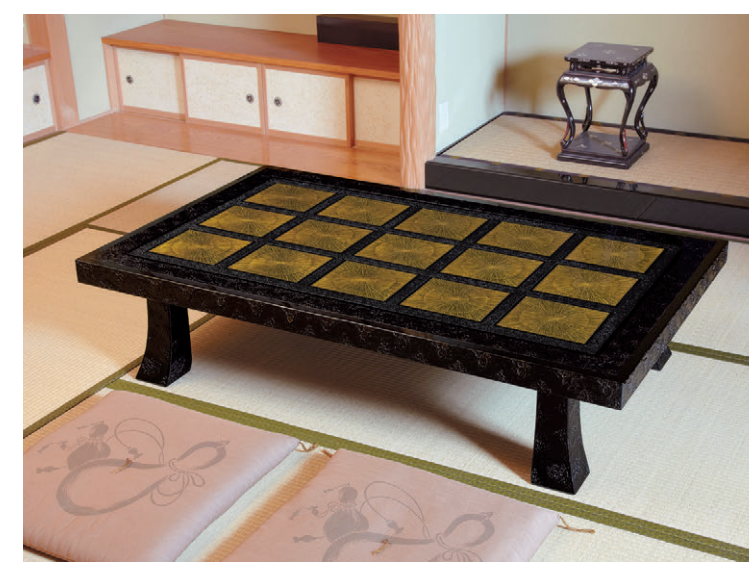

8-964-4 A-4-87
[木] 座卓(折脚)
(ハニカム構造4cm厚突板貼り) 直送
¥27,000 (120×75×H34.5)

8-964-7 A-4-90
[木] 座卓(折脚)
(ハニカム構造4cm厚突板貼り) 直送
¥27,600 (180×45×H34.5)

座卓

8-964-8 A-11-16 限定品
[木] 高級長手座卓
市松菖蒲 漆塗 蒔絵
¥1,520,000 (150×90×H33)