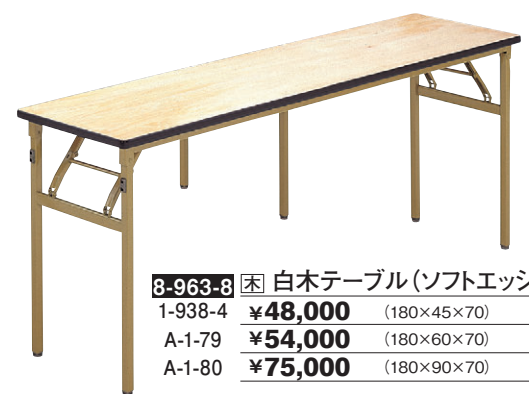

8-963-4 和・洋式用テーブル (黒エッジ) メラミン黒木目 2段階高さ調整式
1-938-2 ¥61,000 (180×45×33-70)
A-1-77 ¥77,000 (180×60×33-70)

8-963-5 宴会・会議用テーブル・座卓兼用 (折足) H60×H33
A-4-64 ¥62,500 (150×45)
A-4-65 ¥73,000 (150×60)
A-4-66 ¥101,000 (150×75)
A-4-67 ¥107,000 (150×90)
A-4-68 ¥66,000 (180×45)
A-4-69 ¥79,000 (180×60)
A-4-70 ¥103,000 (180×75)
A-4-71 ¥110,000 (180×90)
メラミン黒木目(共ブチ)、黒スチールざり脚

写真は180×60×H60/H33

8-963-6 白木テーブル丸 (ソフトエッジ)
1-938-11 ¥66,000 (90φ×70)
A-1-81 ¥83,000 (120φ×70)
A-1-82 ¥140,000 (150φ×70)
A-1-83 ¥160,000 (180φ×70)

シナベニヤ(ソフトエッジ)パネ式脚

8-963-7 白木テーブル半月 (ソフトエッジ)
A-1-84 ¥59,000 (120φ1/2×70)
A-1-85 ¥84,000 (150φ1/2×70)
A-1-86 ¥90,000 (180φ1/2×70)

8-963-8 白木テーブル(ソフトエッジ)
1-938-4 ¥48,000 (180×45×70)
A-1-79 ¥54,000 (180×60×70)
A-1-80 ¥75,000 (180×90×70)

シナベニヤ(木ブチ)フライトテーブル

8-963-9 白木フライトテーブル丸 (木ブチ)
A-2-55 90φ ¥140,000 (90φ×70)
A-2-56 120φ ¥172,000 (120φ×70)
A-2-57 150φ ¥218,000 (150φ×70)
A-2-58 180φ ¥235,000 (180φ×70)
A-2-59 200φ ¥265,000 (200φ×70)