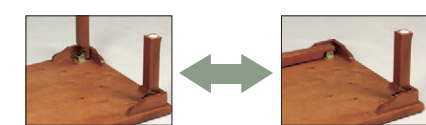

8-963-8 白木テーブル(ソフトエッジ)
1-938-4 ¥48,000 (180×45×70)
A-1-79 ¥54,000 (180×60×70)
A-1-80 ¥75,000 (180×90×70)

シナベニヤ(木ブチ)フライトテーブル

8-963-9 白木フライトテーブル丸 (木ブチ)
A-2-55 90φ ¥140,000 (90φ×70)
A-2-56 120φ ¥172,000 (120φ×70)
A-2-57 150φ ¥218,000 (150φ×70)
A-2-58 180φ ¥235,000 (180φ×70)
A-2-59 200φ ¥265,000 (200φ×70)

丸テーブルの折りたたみ図

8-963-10 白木フライトテーブル (木ブチ)
A-2-60 ¥118,000 (180×45×70)
A-2-61 ¥132,000 (180×60×70)
A-2-62 ¥162,000 (180×75×70)
A-2-63 ¥172,000 (180×90×70)

8-964-1 A-4-84
[木] シンプル座卓(折脚)
(パーティクルボード、突板貼り) 直送
¥13,000 (75×60×H32)

8-964-2 A-4-85
[木] 小判座卓(折脚)
(天然木2cm厚) 直送
¥19,000 (90×60×H32.5)

8-964-3 A-4-86
[木] 丸座卓90φ(折脚)
(ハニカム構造4cm厚突板貼り) 直送
¥27,700 (90φ×H34.5)

収納便利な折り畳み脚

8-964-5 A-4-88
[木] 座卓(折脚)
(ハニカム構造4cm厚突板貼り) 直送
¥23,400 (150×45×H34.5)