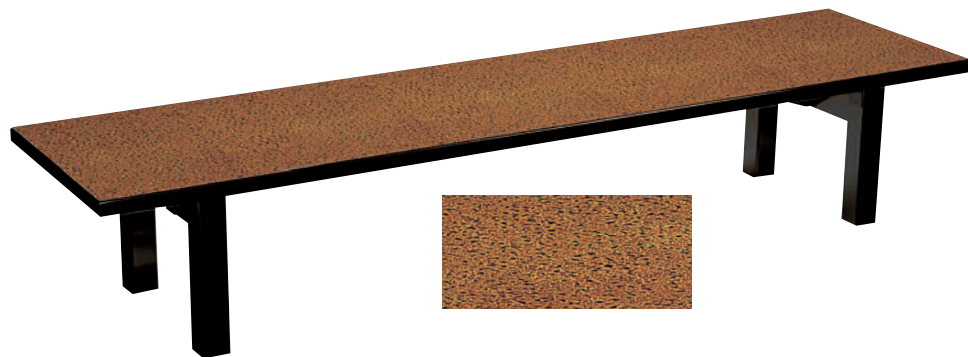

御注意

- ◎価格はすべて折足の単価です。
- 写真によっては幕付や固定足を掲載しておりますので、御容赦願います。
- ◎固定足につきましては一律2,500円アップとさせていただきます。
- ◎幕付につきましても一律10,000円アップとさせていただきます。

8-959-2 メラミン 堆朱(折足)

1-915-9	¥38,600	(180×45×32.5)
1-915-10	¥38,600	(150×45×32.5)
1-915-11	¥35,300	(120×45×32.5)
1-915-12	¥32,600	(90×45×32.5)
1-915-5	¥50,600	(180×60×32.5)
1-915-6	¥50,600	(150×60×32.5)
1-915-7	¥42,000	(120×60×32.5)
1-915-8	¥37,300	(90×60×32.5)
1-915-1	¥97,500	(180×90×32.5)
1-915-2	¥84,500	(150×90×32.5)
1-915-3	¥75,700	(120×90×32.5)
1-915-4	¥57,300	(90×90×32.5)
1-915-13	¥75,700	(120×75×32.5)