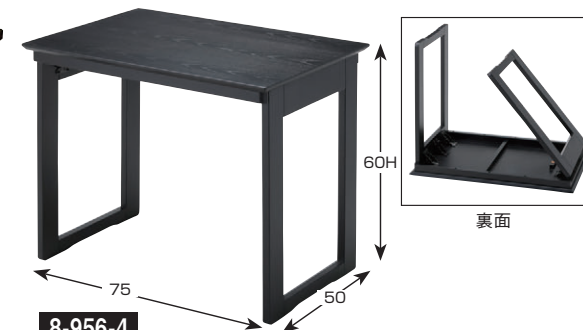

8-955-5 A-1-2 [困] 優高椅子 ベージュ(布) ¥32,000 (45×48×H71×SH35) 梱4

8-955-2 A-1-2 [困] 優高椅子 ベージュ(布) ¥32,000 (45×48×H71×SH35) 梱4

積み重ねて収納できます。

組立必要

8-955-6 A-1-19 [困] 優楽膳用足 ¥23,000 幕板は脱着可能

木製 優楽膳

脚は組立必要

8-955-1 A-1-1 [困] 2尺3寸優楽膳 黒石目 [ハード塗] セット ¥39,500 (70×50×61) 梱4 盆のみ ¥16,500 (70×50×4) 梱10

べんてんさま 弁天様 (高型) 一人膳としても補助テーブルとしても

※椅子は別売

8-956-1 A-4-72 [困] テーブル弁天様(折足) 乾漆調黒メラミン ¥110,000 (75×55×H62)

低型 (天板のせるタイプ)

8-956-2 [困] 平安会席テーブル(低型) 折足 A-4-73 淵無黒乾漆メラミン 幕板別売 ¥75,000 (70×52×H50) A-4-73A 幕板 ¥8,500

8-956-3 [困] 低型高椅子 アドラノ 布 A-4-74 ¥45,000 (53×58×H56×SH25)