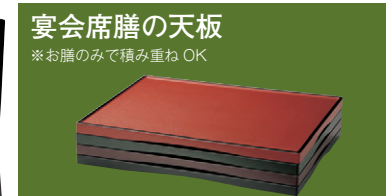

テーブル高膳

FRPテーブル高膳 PAT.P商品 (天板のせるタイプ)

対面2人膳

8-955-7 FRP [困] 2尺5寸長手テーブル高膳 ハード総茶石目 (脚は木製・組立必要) セット(74.9×59.9×60.5) ¥58,500

1-43-3 FRP 盆のみ ¥32,000

1-2-32 [困] 2尺5寸長手テーブル用高脚 ¥23,500

8-955-8 FRP [困] 2尺5寸角テーブル高膳 青貝 [ハード塗] (脚は木製・組立必要) セット(74.9×74.9×60.5) ¥62,000

A-2-33 FRP 盆のみ ¥35,500

1-2-34 [困] 2尺5寸角テーブル用高脚 ¥26,500

一人膳 (高型・低型) 宴会席膳 (天板のせるタイプ)

アルミ製脚で軽くて丈夫で収納性抜群! 朝食会場としても大好評です。

8-956-6 A-3-39 [AL] 宴会席膳用 アルミ足(低型) 幕板付 ¥33,000 (66.5×46.5×H50) 梱4

※天板は別売 ※木製幕板は取り外しできます。

スタッキングOK! 8-956-7 A-3-38 [AL] 宴会席膳用 アルミ足(高型) 幕板付 ¥32,000 (66.5×46.5×H57.5) 梱4

※天板は別売 ※木製幕板は取り外しできます。

8-956-8 A-3-40 [困] 宴会席膳 黒石目 [強化塗] 盆のみ ¥15,800 (70×52×3) 梱10

8-956-9 A-3-41 [困] 宴会席膳 グリーン石目 [強化塗] 盆のみ ¥15,800 (70×52×3) 梱10