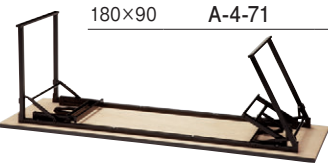

※低い座卓にはなりません

8-953-2 A-2-48
[困] 新優高椅子
(横張り) ページュ (布)
¥34,000
(44.5×48×H71×SH35) 梱4
60Hテーブル用

8-953-3 A-4-98
[困] 優高テーブル椅子
ページュ (布)
¥35,000
(45×48×H81×SH43)
70Hテーブル用

木製天板(メラミン化粧天板) 黒木目テーブル黒スチールずり脚・座卓兼用 H60×H33

写真は180×60×H60×H33

8-953-4 1-927-2
[困] 木製座椅子 黒扇面
¥4,300 (W37×D53.5×H43.2) 梱10

8-953-5 宴会・会議用テーブル 座卓兼用(折足) H60×H33
メラミン黒木目(共ブチ)・黒スチールずり脚

品番	品番	品番
150×45	A-4-64	¥62,500
150×60	A-4-65	¥73,000
150×75	A-4-66	¥101,000
150×90	A-4-67	¥107,000
180×45	A-4-68	¥66,000
180×60	A-4-69	¥79,000
180×75	A-4-70	¥103,000
180×90	A-4-71	¥110,000

※953-5の商品は、掛率が異なりますのでご注意ください。

8-953-6 A-1-2
[困] 優高椅子 ページュ (布)
¥32,000
(45×43×H71×SH35) 梱4

8-954-1 [困] 松華膳用幕板付足
A-2-4 ¥25,000 (69×45×57) 梱5
[困] 松華膳用足(幕板なし)
A-1-24 ¥21,500 (69×45×57) 梱5

8-954-2 [困] 新松華膳用足(幕板なし)
A-6-87 ¥21,500 (70.5×46.5×60H)
[困] 新松華膳用足(幕板付)
A-6-88 ¥25,000 (70.5×46.5×60H)