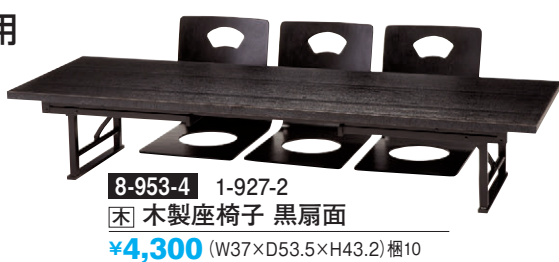

写真は150×90×60H

低い座卓にはなりません。

8-953-1 宴会・会議用テーブル 高脚(折足)
メラミン黒木目(共ブチ)・黒スチールずり脚

品番	①60H	②70H	
150×45	A-4-56	¥63,500	¥63,500
150×60	A-4-57	¥72,000	¥72,000
150×75	A-4-58	¥94,000	¥96,000
150×90	A-4-59	¥101,000	¥103,000
180×45	A-4-60	¥63,500	¥63,500
180×60	A-4-61	¥72,000	¥74,000
180×75	A-4-62	¥97,000	¥99,000
180×90	A-4-63	¥106,000	¥108,000

※低い座卓にはなりません

8-953-2 A-2-48
[困] 新優高椅子
(横張り) ページュ (布)
¥34,000
(44.5×48×H71×SH35) 梱4
60Hテーブル用

8-953-3 A-4-98
[困] 優高テーブル椅子
ページュ (布)
¥35,000
(45×48×H81×SH43)
70Hテーブル用

木製天板(メラミン化粧天板) 黒木目テーブル黒スチールずり脚・座卓兼用 H60×H33

写真は180×60×H60×H33

8-953-4 1-927-2
[困] 木製座椅子 黒扇面
¥4,300 (W37×D53.5×H43.2) 梱10

8-953-5 宴会・会議用テーブル 座卓兼用(折足) H60×H33
メラミン黒木目(共ブチ)・黒スチールずり脚

品番	品番	品番
150×45	A-4-64	¥62,500
150×60	A-4-65	¥73,000
150×75	A-4-66	¥101,000
150×90	A-4-67	¥107,000
180×45	A-4-68	¥66,000
180×60	A-4-69	¥79,000
180×75	A-4-70	¥103,000
180×90	A-4-71	¥110,000

※953-5の商品は、掛率が異なりますのでご注意ください。

8-953-6 A-1-2
[困] 優高椅子 ページュ (布)
¥32,000
(45×43×H71×SH35) 梱4

8-954-1 [困] 松華膳用幕板付足
A-2-4 ¥25,000 (69×45×57) 梱5
[困] 松華膳用足(幕板なし)
A-1-24 ¥21,500 (69×45×57) 梱5

8-954-2 [困] 新松華膳用足(幕板なし)
A-6-87 ¥21,500 (70.5×46.5×60H)
[困] 新松華膳用足(幕板付)
A-6-88 ¥25,000 (70.5×46.5×60H)