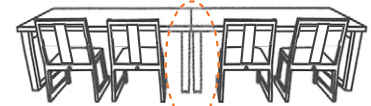

天板柄(黒木目)

8-949-1 A-12-19

木製テーブル座卓 8本脚
6人膳 メラミン黒木目
新W型ずり脚(Ⅱ型)幕板なし

¥153,000
(180×90×H60/H32.5)

裏面

新W型脚のメリット

- ・脚の折畳は和脚と洋脚ともにお一人で簡単に折畳む事が出来ます。
- ・特に長い脚の洋脚タイプは金具が1ヶ所になるため、折畳みの作業がとて楽になりました。
- ・脚がスリムになったため、従来の商品より軽くなりました。(約10%Down)
- ・脚が邪魔しにくいのでお客様の出入りがスムーズ

デッドスペース
従来品は2台つなげて4名分

新W型脚は2台つなげて片側5名座れます!
(W1500タイプの場合)

単価一覧表

御注文の際は商品サイズをよくご確認の上、商品番号に続いて、P.951より天板カラーをご指定下さい。

JAPANESE FURNITURE 国産品

8本脚・新W型ずり脚 (メラミン化粧天板)

座卓テーブル60H/70H	高さ	寸法	品番	▲黒木目●堆朱 ①グリーン乾漆 ◎グリーン	◎黒乾漆◎茶乾漆 ①ケヤキ◎唐彩 ◎茶木目◎松	◎朱姫子◎緑姫子 ◎黒姫子◎グレー姫子	
2人膳(8本脚) 幕板付 座卓使用時の高さ32.5cm 	H60cm用	幕板付	150×45×H60/H32.5	A-12-5	¥85,000	¥91,000	¥105,000
			150×55×H60/H32.5	A-12-6	¥96,000	¥103,000	¥120,000
			150×60×H60/H32.5	A-12-7	¥96,000	¥103,000	¥120,000
	H70cm用	幕板付	150×45×H70/H32.5	A-12-8	¥88,000	¥93,000	¥108,000
			150×55×H70/H32.5	A-12-9	¥99,000	¥106,000	¥123,000
			150×60×H70/H32.5	A-12-10	¥99,000	¥106,000	¥123,000
3人膳(8本脚) 幕板付 座卓使用時の高さ32.5cm 	H60cm用	幕板付	180×45×H60/H32.5	A-12-11	¥86,000	¥91,000	¥103,000
			180×55×H60/H32.5	A-12-12	¥98,000	¥103,000	¥119,000
			180×60×H60/H32.5	A-12-13	¥98,000	¥103,000	¥119,000
	H70cm用	幕板付	180×45×H70/H32.5	A-12-14	¥89,000	¥93,000	¥106,000
			180×55×H70/H32.5	A-12-15	¥101,000	¥106,000	¥122,000
			180×60×H70/H32.5	A-12-16	¥101,000	¥106,000	¥122,000
4人膳(8本脚) 幕板なし 座卓使用時の高さ32.5cm 	H60cm用		150×90×H60/H32.5	A-12-17	¥152,000	¥158,000	¥163,000
	H70cm用		150×90×H70/H32.5	A-12-18	¥155,000	¥163,000	¥167,000
6人膳(8本脚) 幕板なし 座卓使用時の高さ32.5cm 	H60cm用		180×90×H60/H32.5	A-12-19	¥153,000	¥158,000	¥163,000
	H70cm用		180×90×H70/H32.5	A-12-20	¥156,000	¥163,000	¥167,000

テーブルの重量の目安

150×55×H60/H32.5	約18kg	150×90×H60/H32.5	約23kg
150×55×H70/H32.5	約19kg	150×90×H70/H32.5	約24kg
180×55×H60/H32.5	約18kg	90×80×H60	約9.5kg
180×55×H70/H32.5	約19kg	90×80×H70	約10kg