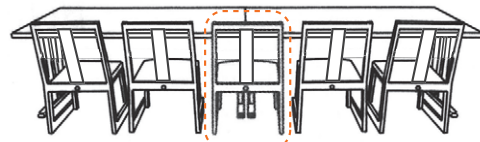

天板柄(黒木目)

8-949-1 A-12-19

木製テーブル座卓 8本脚
6人膳 メラミン黒木目
新W型ずり脚(Ⅱ型)幕板なし

¥153,000
(180×90×H60/H32.5)

裏面

新W型脚のメリット

- ・脚の折畳は和脚と洋脚ともにお一人で簡単に折畳む事が出来ます。
- ・特に長い脚の洋脚タイプは金具が1ヶ所になるため、折畳みの作業がとて楽になりました。
- ・脚がスリムになったため、従来の商品より軽くなりました。(約10%Down)
- ・脚が邪魔しにくいのでお客様の出入りがスムーズ

デッドスペース
従来品は2台つなげて4名分

新W型脚は2台つなげて片側5名座れます!
(W1500タイプの場合)

単価一覧表

御注文の際は商品サイズをよくご確認の上、商品番号に続いて、P.951より天板カラーをご指定下さい。

JAPANESE FURNITURE 国産品

8本脚・新W型ずり脚 (メラミン化粧天板)

座卓テーブル60H/70H	高さ	寸法	品番	▲黒木目●堆朱 ①グリーン乾漆 ◎グリーン	◎黒乾漆◎茶乾漆 ①ケヤキ◎唐彩 ◎茶木目◎松	◎朱姫子◎緑姫子 ◎黒姫子◎グレー姫子	
2人膳(8本脚) 幕板付 座卓使用時の高さ32.5cm 	H60cm用	幕板付	150×45×H60/H32.5	A-12-5	¥85,000	¥91,000	¥105,000
			150×55×H60/H32.5	A-12-6	¥96,000	¥103,000	¥120,000
			150×60×H60/H32.5	A-12-7	¥96,000	¥103,000	¥120,000
	H70cm用	幕板付	150×45×H70/H32.5	A-12-8	¥88,000	¥93,000	¥108,000
			150×55×H70/H32.5	A-12-9	¥99,000	¥106,000	¥123,000
			150×60×H70/H32.5	A-12-10	¥99,000	¥106,000	¥123,000
3人膳(8本脚) 幕板付 座卓使用時の高さ32.5cm 	H60cm用	幕板付	180×45×H60/H32.5	A-12-11	¥86,000	¥91,000	¥103,000
			180×55×H60/H32.5	A-12-12	¥98,000	¥103,000	¥119,000
			180×60×H60/H32.5	A-12-13	¥98,000	¥103,000	¥119,000
	H70cm用	幕板付	180×45×H70/H32.5	A-12-14	¥89,000	¥93,000	¥106,000
			180×55×H70/H32.5	A-12-15	¥101,000	¥106,000	¥122,000
			180×60×H70/H32.5	A-12-16	¥101,000	¥106,000	¥122,000
4人膳(8本脚) 幕板なし 座卓使用時の高さ32.5cm 	H60cm用		150×90×H60/H32.5	A-12-17	¥152,000	¥158,000	¥163,000
	H70cm用		150×90×H70/H32.5	A-12-18	¥155,000	¥163,000	¥167,000
6人膳(8本脚) 幕板なし 座卓使用時の高さ32.5cm 	H60cm用		180×90×H60/H32.5	A-12-19	¥153,000	¥158,000	¥163,000
	H70cm用		180×90×H70/H32.5	A-12-20	¥156,000	¥163,000	¥167,000

テーブルの重量の目安

150×55×H60/H32.5	約18kg	150×90×H60/H32.5	約23kg
150×55×H70/H32.5	約19kg	150×90×H70/H32.5	約24kg
180×55×H60/H32.5	約18kg	90×80×H60	約9.5kg
180×55×H70/H32.5	約19kg	90×80×H70	約10kg