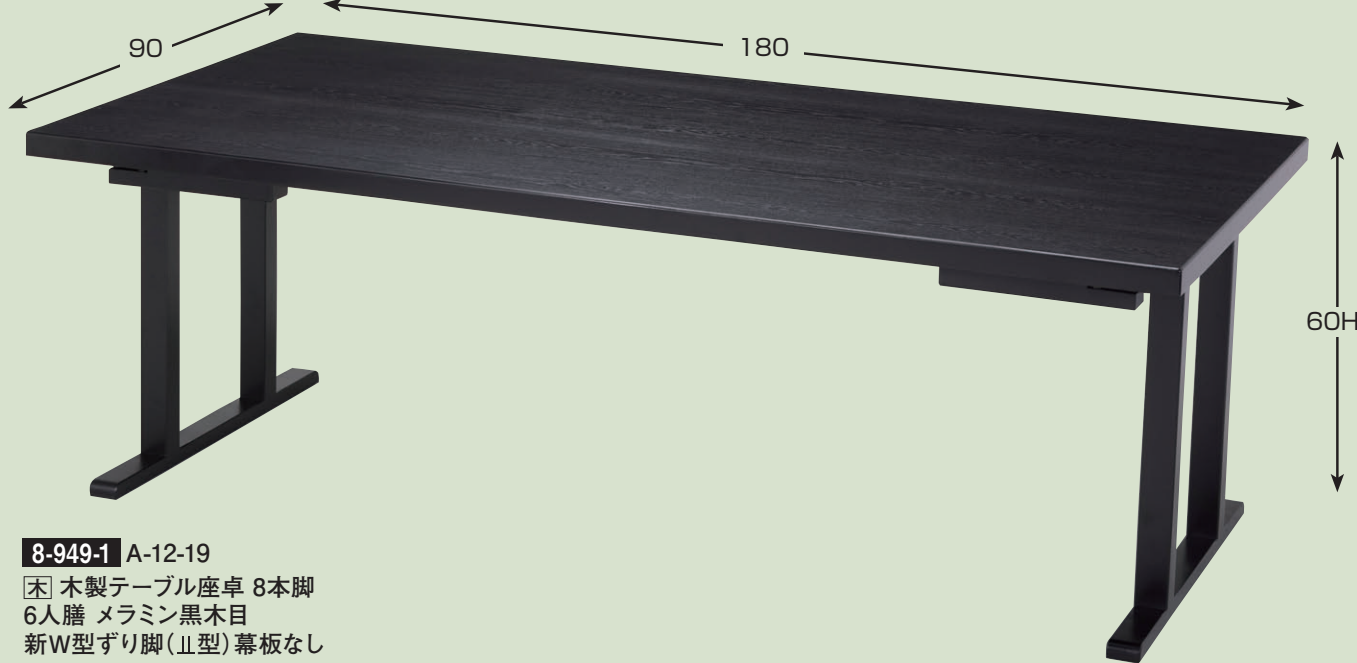

天板柄(黒木目)

8-949-1 A-12-19

木製テーブル座卓 8本脚
6人膳 メラミン黒木目
新W型ずり脚(Ⅱ型)幕板なし

¥153,000
(180×90×H60/H32.5)

裏面

新W型脚のメリット

- ・脚の折畳は和脚と洋脚ともにお一人で簡単に折畳む事が出来ます。
- ・特に長い脚の洋脚タイプは金具が1ヶ所になるため、折畳みの作業がとて楽になりました。
- ・脚がスリムになったため、従来の商品より軽くなりました。(約10%Down)
- ・脚が邪魔しにくいのでお客様の出入りがスムーズ

デッドスペース
従来品は2台つなげて4名分

新W型脚は2台つなげて片側5名座れます!
(W1500タイプの場合)

単価一覧表

御注文の際は商品サイズをよくご確認の上、商品番号に続いて、P.951より天板カラーをご指定下さい。

JAPANESE FURNITURE 国産品

8本脚・新W型ずり脚 (メラミン化粧天板)

座卓テーブル60H/70H	高さ	寸法	品番	▲黒木目●堆朱 ①グリーン乾漆 ◎グリーン	◎黒乾漆◎茶乾漆 ①ケヤキ◎唐彩 ◎茶木目◎松	◎朱姫子◎緑姫子 ◎黒姫子◎グレー姫子	
2人膳(8本脚) 幕板付 座卓使用時の高さ32.5cm 	H60cm用	幕板付	150×45×H60/H32.5	A-12-5	¥85,000	¥91,000	¥105,000
			150×55×H60/H32.5	A-12-6	¥96,000	¥103,000	¥120,000
			150×60×H60/H32.5	A-12-7	¥96,000	¥103,000	¥120,000
	H70cm用	幕板付	150×45×H70/H32.5	A-12-8	¥88,000	¥93,000	¥108,000
			150×55×H70/H32.5	A-12-9	¥99,000	¥106,000	¥123,000
			150×60×H70/H32.5	A-12-10	¥99,000	¥106,000	¥123,000
3人膳(8本脚) 幕板付 座卓使用時の高さ32.5cm 	H60cm用	幕板付	180×45×H60/H32.5	A-12-11	¥86,000	¥91,000	¥103,000
			180×55×H60/H32.5	A-12-12	¥98,000	¥103,000	¥119,000
			180×60×H60/H32.5	A-12-13	¥98,000	¥103,000	¥119,000
	H70cm用	幕板付	180×45×H70/H32.5	A-12-14	¥89,000	¥93,000	¥106,000
			180×55×H70/H32.5	A-12-15	¥101,000	¥106,000	¥122,000
			180×60×H70/H32.5	A-12-16	¥101,000	¥106,000	¥122,000
4人膳(8本脚) 幕板なし 座卓使用時の高さ32.5cm 	H60cm用		150×90×H60/H32.5	A-12-17	¥152,000	¥158,000	¥163,000
	H70cm用		150×90×H70/H32.5	A-12-18	¥155,000	¥163,000	¥167,000
6人膳(8本脚) 幕板なし 座卓使用時の高さ32.5cm 	H60cm用		180×90×H60/H32.5	A-12-19	¥153,000	¥158,000	¥163,000
	H70cm用		180×90×H70/H32.5	A-12-20	¥156,000	¥163,000	¥167,000

テーブルの重量の目安

150×55×H60/H32.5	約18kg	150×90×H60/H32.5	約23kg
150×55×H70/H32.5	約19kg	150×90×H70/H32.5	約24kg
180×55×H60/H32.5	約18kg	90×80×H60	約9.5kg
180×55×H70/H32.5	約19kg	90×80×H70	約10kg