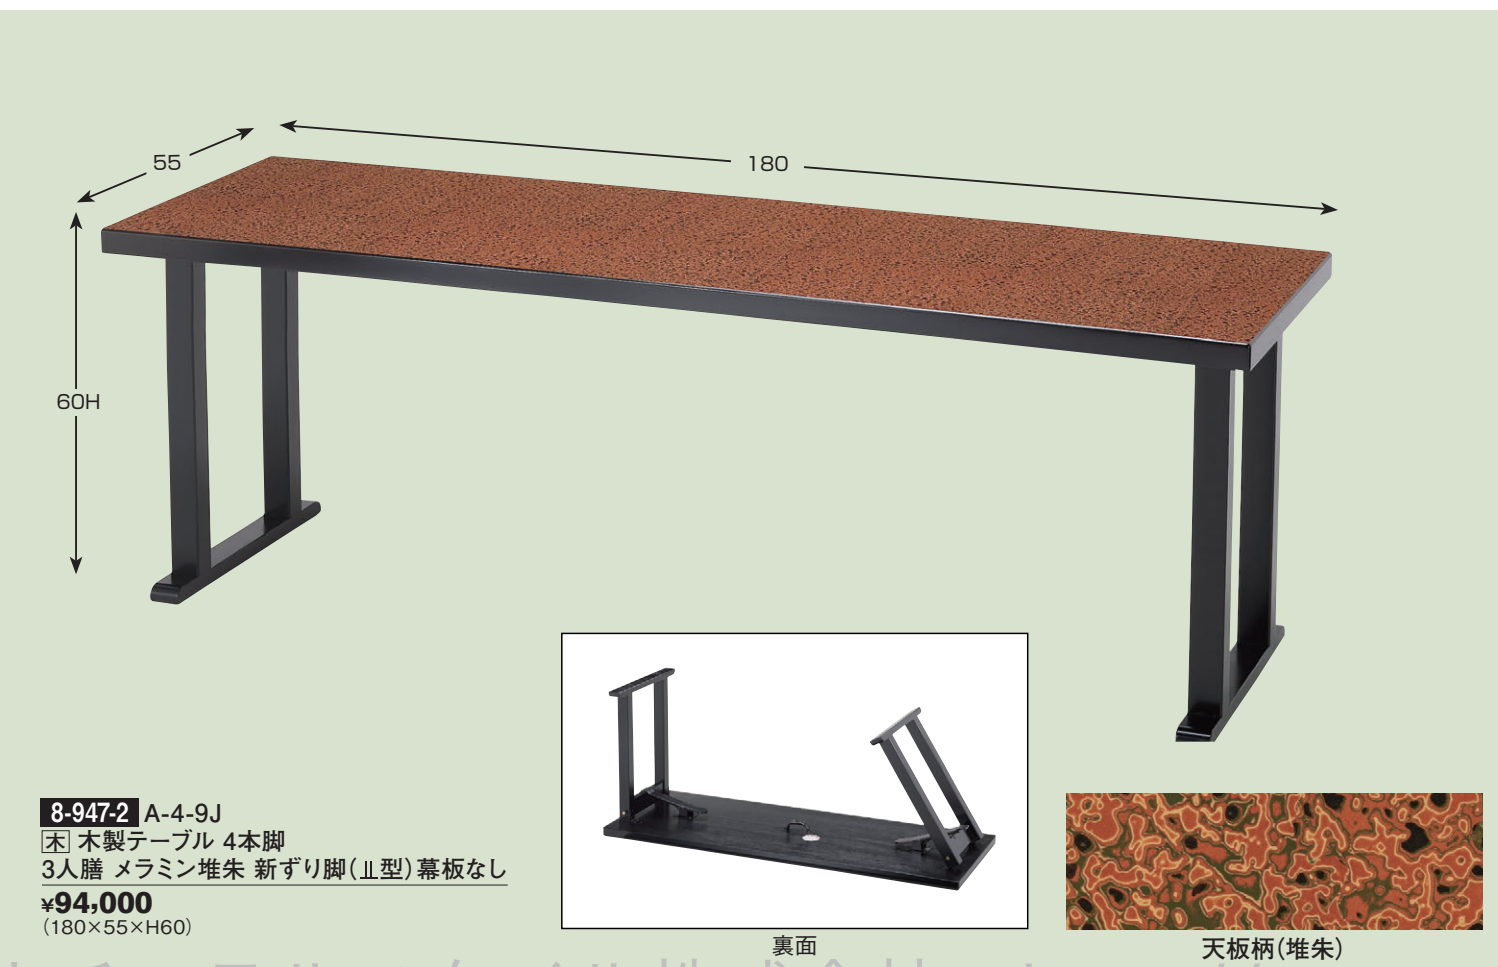

8-947-1 A-4-13H
 木製テーブル 4本脚
 2人膳 メラミン緑姫子 新ずり脚(Ⅱ型) 幕板付
¥110,000
 (150×55×H60)
 ○幕板付きなので、お客様の足元の目かくしになります。

8-947-2 A-4-9J
 木製テーブル 4本脚
 3人膳 メラミン堆朱 新ずり脚(Ⅱ型) 幕板なし
¥94,000
 (180×55×H60)

単価一覧表 御注文の際は商品サイズをよくご確認の上、商品番号に続いて、P.951より天板カラーをご指定下さい。

4本脚・新ずり脚Ⅱ型〔メラミン化粧天板〕

4本高脚 60H/70H	高さ	寸法	品番	①黒木目②堆朱 ③グリーン乾漆 ④グリーン	⑤黒乾漆⑥茶乾漆 ⑦ケヤキ⑧唐彩 ⑨茶木目⑩松	⑪朱姫子⑫緑姫子 ⑬黒姫子⑭グレー姫子	
2人膳 幕板付	H60cm用	幕板付	150×45×H60	A-11-90	¥80,000	¥86,000	¥97,000
			150×55×H60	A-4-13	¥94,000	¥99,000	¥112,000
			150×60×H60	A-11-91	¥94,000	¥99,000	¥112,000
	H70cm用	幕板付	150×45×H70	A-11-92	¥83,000	¥88,000	¥101,000
			150×55×H70	A-11-93	¥97,000	¥102,000	¥115,000
			150×60×H70	A-11-94	¥97,000	¥102,000	¥115,000
3人膳 幕板付	H60cm用	幕板付	180×45×H60	A-11-95	¥81,000	¥86,000	¥95,000
			180×55×H60	A-4-9	¥94,000	¥98,500	¥111,000
			180×60×H60	A-11-96	¥94,000	¥98,500	¥111,000
	H70cm用	幕板付	180×45×H70	A-11-97	¥84,000	¥88,000	¥98,000
			180×55×H70	A-11-98	¥97,000	¥101,000	¥114,000
			180×60×H70	A-11-99	¥97,000	¥101,000	¥114,000
4人膳 幕板なし	H60cm用		150×90×H60	A-4-6	¥125,000	¥133,000	¥133,000
	H70cm用		150×90×H70	A-12-1	¥128,000	¥136,000	¥136,000
6人膳 幕板なし	H60cm用		180×90×H60	A-4-3	¥126,000	¥133,000	¥133,000
	H70cm用		180×90×H70	A-12-2	¥129,000	¥136,000	¥137,000