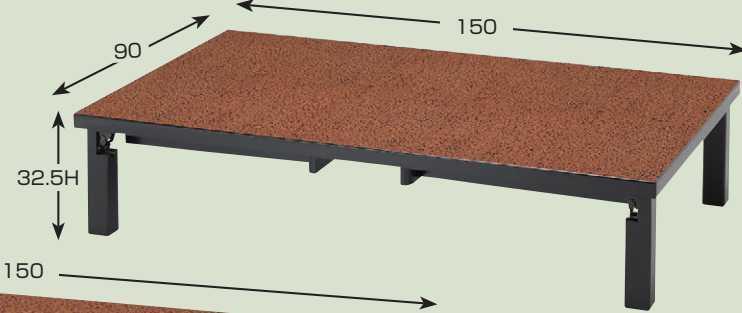

天板柄(堆朱)

8-941-1 A-4-8J
 木製テーブル座卓 8本脚
 4人膳 メラミン堆朱 新ずり脚 (L型) 幕板なし
 ¥152,000
 (150×90×H60/H32.5)

裏面

天板柄(黒木目)

8-941-2 A-4-4A
 木製テーブル座卓 8本脚
 6人膳 メラミン黒木目 新ずり脚 (L型) 幕板なし
 ¥153,000
 (180×90×H60/H32.5)

単価一覧表

御注文の際は商品サイズをよくご確認の上、商品番号に続いて、P.951より天板カラーをご指定下さい。

8本脚・新ずり脚 L型 (メラミン化粧天板)

座卓テーブル60H/70H	高さ	寸法	品番	①黒木目 ②堆朱 ③グリーン乾漆 ④グリーン	⑤黒乾漆 ⑥茶乾漆 ⑦ケヤキ ⑧唐彩 ⑨茶木目 ⑩松	⑪朱姫子 ⑫緑姫子 ⑬黒姫子 ⑭グレー姫子	
2人膳 (8本脚) 幕板付 座卓使用時の高さ32.5cm 45~60cm 150cm	H60cm用	幕板付	150×45×H60/H32.5	A-12-28	¥85,000	¥91,000	¥105,000
			150×55×H60/H32.5	A-4-14	¥96,000	¥103,000	¥120,000
			150×60×H60/H32.5	A-12-29	¥96,000	¥103,000	¥120,000
	H70cm用	幕板付	150×45×H70/H32.5	A-11-80	¥88,000	¥93,000	¥108,000
			150×55×H70/H32.5	A-11-81	¥99,000	¥106,000	¥123,000
			150×60×H70/H32.5	A-11-82	¥99,000	¥106,000	¥123,000
3人膳 (8本脚) 幕板付 座卓使用時の高さ32.5cm 45~60cm 180cm	H60cm用	幕板付	180×45×H60/H32.5	A-11-83	¥86,000	¥91,000	¥103,000
			180×55×H60/H32.5	A-4-10	¥98,000	¥103,000	¥119,000
			180×60×H60/H32.5	A-11-84	¥98,000	¥103,000	¥119,000
	H70cm用	幕板付	180×45×H70/H32.5	A-11-85	¥89,000	¥93,000	¥106,000
			180×55×H70/H32.5	A-11-86	¥101,000	¥106,000	¥122,000
			180×60×H70/H32.5	A-11-87	¥101,000	¥106,000	¥122,000
4人膳 (8本脚) 幕板なし 90cm 150cm	H60cm用	幕板なし	150×90×H60/H32.5	A-4-8	¥152,000	¥158,000	¥163,000
	H70cm用	幕板なし	150×90×H70/H32.5	A-11-88	¥155,000	¥163,000	¥167,000
6人膳 (8本脚) 幕板なし 90cm 180cm	H60cm用	幕板なし	180×90×H60/H32.5	A-4-4	¥153,000	¥158,000	¥163,000
	H70cm用	幕板なし	180×90×H70/H32.5	A-11-89	¥156,000	¥163,000	¥167,000