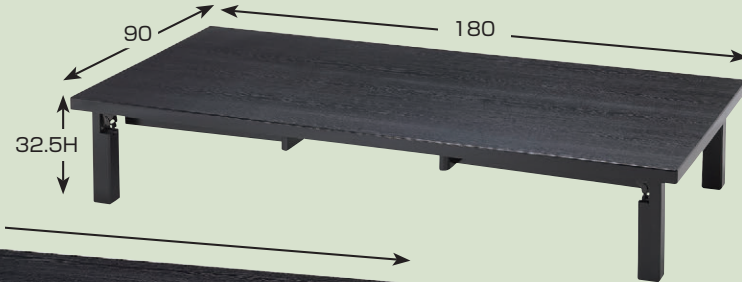

天板柄(堆朱)

8-941-1 A-4-8J
 木製テーブル座卓 8本脚
 4人膳 メラミン堆朱 新ずり脚 (L型) 幕板なし
 ¥152,000
 (150×90×H60/H32.5)

裏面

天板柄(黒木目)

8-941-2 A-4-4A
 木製テーブル座卓 8本脚
 6人膳 メラミン黒木目 新ずり脚 (L型) 幕板なし
 ¥153,000
 (180×90×H60/H32.5)

単価一覧表

御注文の際は商品サイズをよくご確認の上、商品番号に続いて、P.951より天板カラーをご指定下さい。

8本脚・新ずり脚 L型 (メラミン化粧天板)

座卓テーブル60H/70H	高さ	寸法	品番	①黒木目 ②堆朱 ③グリーン乾漆 ④グリーン	⑤黒乾漆 ⑥茶乾漆 ⑦ケヤキ ⑧唐彩 ⑨茶木目 ⑩松	⑪朱姫子 ⑫緑姫子 ⑬黒姫子 ⑭グレー姫子	
2人膳 (8本脚) 幕板付 座卓使用時の高さ32.5cm 45~60cm 150cm	H60cm用	幕板付	150×45×H60/H32.5	A-12-28	¥85,000	¥91,000	¥105,000
			150×55×H60/H32.5	A-4-14	¥96,000	¥103,000	¥120,000
			150×60×H60/H32.5	A-12-29	¥96,000	¥103,000	¥120,000
	H70cm用	幕板付	150×45×H70/H32.5	A-11-80	¥88,000	¥93,000	¥108,000
			150×55×H70/H32.5	A-11-81	¥99,000	¥106,000	¥123,000
			150×60×H70/H32.5	A-11-82	¥99,000	¥106,000	¥123,000
3人膳 (8本脚) 幕板付 座卓使用時の高さ32.5cm 45~60cm 180cm	H60cm用	幕板付	180×45×H60/H32.5	A-11-83	¥86,000	¥91,000	¥103,000
			180×55×H60/H32.5	A-4-10	¥98,000	¥103,000	¥119,000
			180×60×H60/H32.5	A-11-84	¥98,000	¥103,000	¥119,000
	H70cm用	幕板付	180×45×H70/H32.5	A-11-85	¥89,000	¥93,000	¥106,000
			180×55×H70/H32.5	A-11-86	¥101,000	¥106,000	¥122,000
			180×60×H70/H32.5	A-11-87	¥101,000	¥106,000	¥122,000
4人膳 (8本脚) 幕板なし 90cm 150cm	H60cm用	幕板なし	150×90×H60/H32.5	A-4-8	¥152,000	¥158,000	¥163,000
	H70cm用	幕板なし	150×90×H70/H32.5	A-11-88	¥155,000	¥163,000	¥167,000
6人膳 (8本脚) 幕板なし 90cm 180cm	H60cm用	幕板なし	180×90×H60/H32.5	A-4-4	¥153,000	¥158,000	¥163,000
	H70cm用	幕板なし	180×90×H70/H32.5	A-11-89	¥156,000	¥163,000	¥167,000