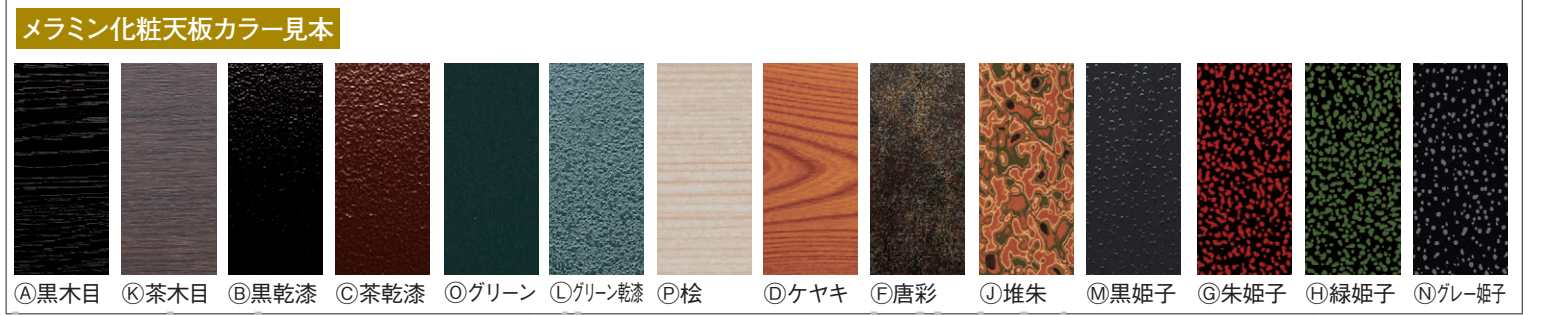

単価一覧表 御注文の際は商品サイズをよくご確認の上、商品番号に続いて、P.951より天板カラーをご指定下さい。 JAPANESE FURNITURE 国産品

8本脚・ずり脚 (L型) (メラミン化粧天板)

座卓テーブル60H/70H	高さ	寸法	品番	①黒木目 ②堆朱 ③グリーン乾漆 ④グリーン	⑤黒乾漆 ⑥茶乾漆 ⑦ケヤキ ⑧唐彩 ⑨茶木目 ⑩松	⑪朱姫子 ⑫緑姫子 ⑬黒姫子 ⑭グレー姫子	
2人膳 (8本脚) 幕板付 座卓使用時の高さ32.5cm 	H60cm用	幕板付	150×45×H60/H32.5	A-3-78	¥85,000	¥91,000	¥105,000
			150×55×H60/H32.5	A-3-79	¥96,000	¥103,000	¥120,000
			150×60×H60/H32.5	A-3-80	¥96,000	¥103,000	¥120,000
	H70cm用	幕板付	150×45×H70/H32.5	A-3-81	¥88,000	¥93,000	¥108,000
			150×55×H70/H32.5	A-3-82	¥99,000	¥106,000	¥123,000
			150×60×H70/H32.5	A-3-83	¥99,000	¥106,000	¥123,000
3人膳 (8本脚) 幕板付 座卓使用時の高さ32.5cm 	H60cm用	幕板付	180×45×H60/H32.5	A-3-84	¥86,000	¥91,000	¥103,000
			180×55×H60/H32.5	A-3-85	¥98,000	¥103,000	¥119,000
			180×60×H60/H32.5	A-3-86	¥98,000	¥103,000	¥119,000
	H70cm用	幕板付	180×45×H70/H32.5	A-3-87	¥89,000	¥93,000	¥106,000
			180×55×H70/H32.5	A-3-88	¥101,000	¥106,000	¥122,000
			180×60×H70/H32.5	A-3-89	¥101,000	¥106,000	¥122,000
4人膳 (8本脚) 幕板なし 座卓使用時の高さ32.5cm 	H60cm用	幕板なし	150×90×H60/H32.5	A-3-91	¥152,000	¥158,000	¥163,000
	H70cm用	幕板なし	150×90×H70/H32.5	A-3-93	¥155,000	¥163,000	¥167,000
6人膳 (8本脚) 幕板なし 座卓使用時の高さ32.5cm 	H60cm用	幕板なし	180×90×H60/H32.5	A-3-94	¥153,000	¥158,000	¥163,000
	H70cm用	幕板なし	180×90×H70/H32.5	A-3-95	¥156,000	¥163,000	¥167,000