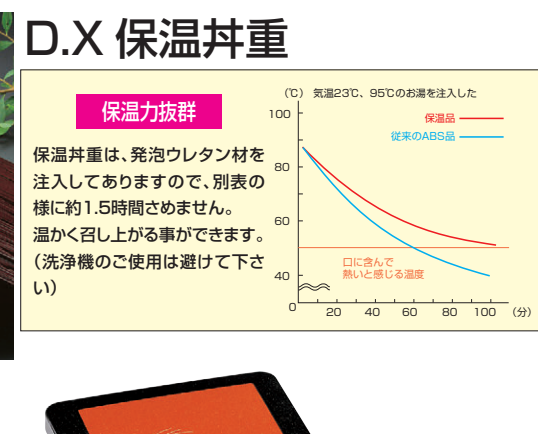

保温長手井重

豪華で収納も便利。保温力があり、出前にも適しています。

8-914-13 1-565-7
A]保温長手井重用仕切 朱塗
¥550 (11.7×8.3×2.4)

8-914-14 A]保温長手井重 梨地具合せ内朱(仕切別)
1-565-5 ¥6,900 (31.3×15.5×10) 梱20

8-914-15 A]保温長手井重 鉄仙内朱(仕切別)
1-565-6 ¥6,900 (31.3×15.5×10) 梱20