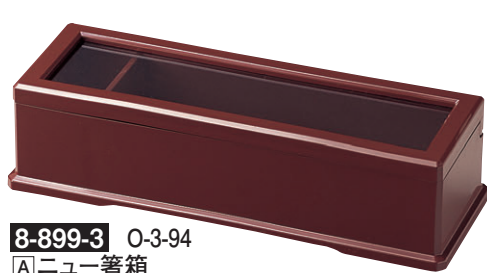

21cmの箸が入ります

8-899-1 O-3-95  
P.Pニュー箸箱用  
クリーンフード  
¥450 (12.7×8.1×5.4)

8-899-2 1-514-1  
Aニュー箸箱  
黒淵朱(楊子入付)  
¥2,800 (27.5×10×7.2) 梱40

8-899-3 O-3-94  
Aニュー箸箱  
ウルミ(楊子入付)  
¥2,900 (27.5×10×7.2) 梱40

8-899-4 1-514-2  
Aニュー箸箱  
白木(楊子入付)  
¥3,000 (27.5×10×7.2) 梱40

8-899-5 O-6-1  
Aニュー箸箱  
朱淵黒(楊子入付)  
¥2,900 (27.5×10×7.2) 梱40

8-899-6 Aはし箱 黒淵朱(楊子入付)  
1-514-4 ¥3,400 (27.5×10×7.2) 梱40

8-899-7 A焼杉はし箱 黒淵朱(楊子入付)  
1-514-3 ¥2,800 (28.3×10×7.5) 梱40

8-899-8 O-2-7  
P.P焼杉箸箱用  
クリーンフード  
¥450 (12.7×8.1×5.4)

割箸や楊子の先端に  
触れぬ様ガードします  
ので、衛生的です。

26cmの箸が入ります

8-899-9 A新箸箱 黒淵朱(楊子入無し)  
1-514-6 ¥3,300 (28×10×7.3) 梱40

[新箸箱]  
ユーザーの要望にお応えし、はしのみを入れる  
本格的な箸箱です。(内寸 26×7.9 cm)

8-899-10 A新箸箱 白木(楊子入無し)  
1-514-7 ¥3,500 (28×10×7.3) 梱40