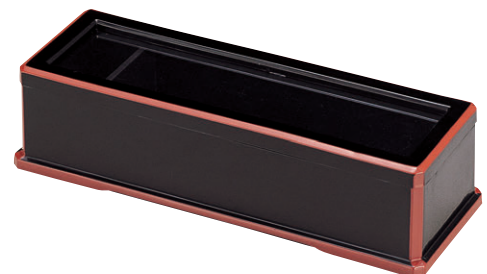

21cmの箸が入ります

8-899-1 O-3-95  
P.Pニュー箸箱用  
クリーンフード  
¥450 (12.7×8.1×5.4)

8-899-2 1-514-1  
Aニュー箸箱  
黒淵朱(楊子入付)  
¥2,800 (27.5×10×7.2) 梱40

8-899-3 O-3-94  
Aニュー箸箱  
ウルミ(楊子入付)  
¥2,900 (27.5×10×7.2) 梱40

8-899-4 1-514-2  
Aニュー箸箱  
白木(楊子入付)  
¥3,000 (27.5×10×7.2) 梱40

8-899-5 O-6-1  
Aニュー箸箱  
朱淵黒(楊子入付)  
¥2,900 (27.5×10×7.2) 梱40

8-899-6 Aはし箱 黒淵朱(楊子入付)  
1-514-4 ¥3,400 (27.5×10×7.2) 梱40

8-899-7 A焼杉はし箱 黒淵朱(楊子入付)  
1-514-3 ¥2,800 (28.3×10×7.5) 梱40

8-899-8 O-2-7  
P.P焼杉箸箱用  
クリーンフード  
¥450 (12.7×8.1×5.4)

割箸や楊子の先端に  
触れぬ様ガードします  
ので、衛生的です。

26cmの箸が入ります

8-899-9 A新箸箱 黒淵朱(楊子入無し)  
1-514-6 ¥3,300 (28×10×7.3) 梱40

[新箸箱]  
ユーザーの要望にお応えし、はしのみを入れる  
本格的な箸箱です。(内寸 26×7.9 cm)

8-899-10 A新箸箱 白木(楊子入無し)  
1-514-7 ¥3,500 (28×10×7.3) 梱40