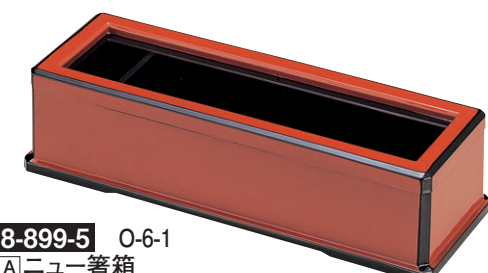

21cmの箸が入ります

8-899-1 O-3-95  
P.Pニュー箸箱用  
クリーンフード  
¥450 (12.7×8.1×5.4)

8-899-2 1-514-1  
Aニュー箸箱  
黒淵朱(楊子入付)  
¥2,800 (27.5×10×7.2) 梱40

8-899-3 O-3-94  
Aニュー箸箱  
ウルミ(楊子入付)  
¥2,900 (27.5×10×7.2) 梱40

8-899-4 1-514-2  
Aニュー箸箱  
白木(楊子入付)  
¥3,000 (27.5×10×7.2) 梱40

8-899-5 O-6-1  
Aニュー箸箱  
朱淵黒(楊子入付)  
¥2,900 (27.5×10×7.2) 梱40

8-899-6 Aはし箱 黒淵朱(楊子入付)  
1-514-4 ¥3,400 (27.5×10×7.2) 梱40

8-899-7 A焼杉はし箱 黒淵朱(楊子入付)  
1-514-3 ¥2,800 (28.3×10×7.5) 梱40

8-899-8 O-2-7  
P.P焼杉箸箱用  
クリーンフード  
¥450 (12.7×8.1×5.4)

割箸や楊子の先端に  
触れぬ様ガードします  
ので、衛生的です。

26cmの箸が入ります

8-899-9 A新箸箱 黒淵朱(楊子入無し)  
1-514-6 ¥3,300 (28×10×7.3) 梱40

[新箸箱]  
ユーザーの要望にお応えし、はしのみを入れる  
本格的な箸箱です。(内寸 26×7.9 cm)

8-899-10 A新箸箱 白木(楊子入無し)  
1-514-7 ¥3,500 (28×10×7.3) 梱40