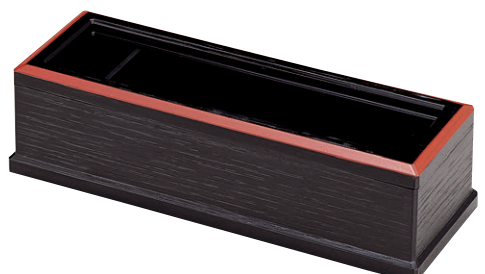

21cmの箸が入ります

8-899-1 O-3-95  
P.Pニュー箸箱用  
クリーンフード  
¥450 (12.7×8.1×5.4)

8-899-2 1-514-1  
Aニュー箸箱  
黒淵朱(楊子入付)  
¥2,800 (27.5×10×7.2) 梱40

8-899-3 O-3-94  
Aニュー箸箱  
ウルミ(楊子入付)  
¥2,900 (27.5×10×7.2) 梱40

8-899-4 1-514-2  
Aニュー箸箱  
白木(楊子入付)  
¥3,000 (27.5×10×7.2) 梱40

8-899-5 O-6-1  
Aニュー箸箱  
朱淵黒(楊子入付)  
¥2,900 (27.5×10×7.2) 梱40

8-899-6 Aはし箱 黒淵朱(楊子入付)  
1-514-4 ¥3,400 (27.5×10×7.2) 梱40

8-899-7 A焼杉はし箱 黒淵朱(楊子入付)  
1-514-3 ¥2,800 (28.3×10×7.5) 梱40

8-899-8 O-2-7  
P.P焼杉箸箱用  
クリーンフード  
¥450 (12.7×8.1×5.4)

割箸や楊子の先端に  
触れぬ様ガードします  
ので、衛生的です。

26cmの箸が入ります

8-899-9 A新箸箱 黒淵朱(楊子入無し)  
1-514-6 ¥3,300 (28×10×7.3) 梱40

[新箸箱]  
ユーザーの要望にお応えし、はしのみを入れる  
本格的な箸箱です。(内寸 26×7.9 cm)

8-899-10 A新箸箱 白木(楊子入無し)  
1-514-7 ¥3,500 (28×10×7.3) 梱40