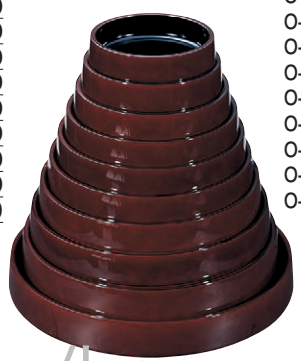

8-818-11

A)D.X富士型桶
溜内漆調黒天溜底黒塗 S-S塗
O-3-1 7寸 ¥1,350
O-3-2 8寸 ¥2,050
O-3-3 9寸 ¥3,000
O-3-4 尺0寸 ¥3,400
O-3-5 尺1寸 ¥3,650
O-3-6 尺2寸 ¥4,000
O-3-7 尺3寸 ¥5,000
O-3-8 尺4寸 ¥6,100
O-3-9 尺5寸 ¥7,200
O-3-10 尺7寸 ¥9,500