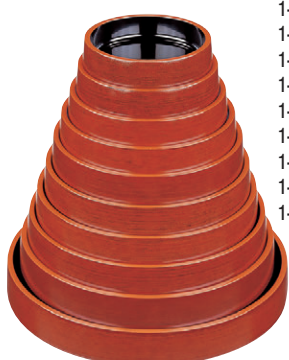

8-817-6

A)D.X富士型桶
溜刷毛目
1-478-41 7寸 ¥850
1-478-42 8寸 ¥1,750
1-478-43 9寸 ¥2,550
1-478-44 尺0寸 ¥3,150
1-478-45 尺1寸 ¥3,800
1-478-46 尺2寸 ¥4,500
1-478-47 尺3寸 ¥5,150
1-478-48 尺4寸 ¥6,500
1-478-49 尺5寸 ¥6,800
1-478-50 尺7寸 ¥11,000